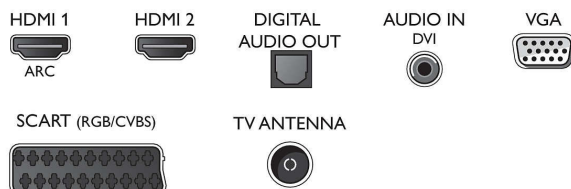

- Predná strana televízora: Vysokolesklá biela

Rozmery

- Šírka prístroja: 562,3 mm
- Výška prístroja: 336,6 mm
- Hĺbka prístroja: 38,4 mm
- Hmotnosť výrobu: 3,2 kg
- Šírka zostavy (so stojanom): 562,3 mm
- Výška zostavy (so stojanom): 352,8 mm
- Hĺbka zostavy (so stojanom): 112,0 mm
- Hmotnosť produktu (+ stojan): 3,3 kg
- Šírka krabice: 630 mm

Connections

Side

Rear

Dátum vydania
2023-08-24

Verzia: 4.1.1

EAN: 87 18863 01476 9

© 2023 Koninklijke Philips N.V.
Všetky práva vyhradené.

Autor si vyhradzuje právo zmeny špecifikácií bez oznámenia. Ochranné známky sú majetkom Koninklijke Philips N.V. alebo ich príslušných vlastníkov.