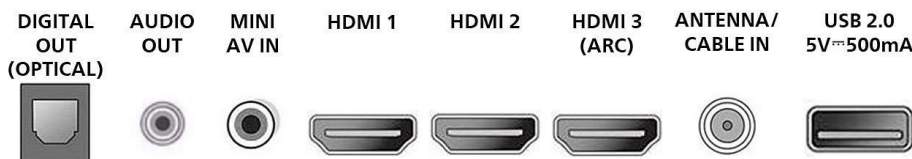

Alimentation

- Consommation: 75 W
- Consommation en veille: $0,5\text{ W}$
- Température ambiante: 5 à 40 °C (41 à 104 °F)
- Alimentation principale: 120 V/60 Hz

Dimensions

- Poids du produit en livres: 13,67 lb
- Hauteur de la boîte (po): 25,7 pouces
- Largeur de la boîte (po): 45,4 pouces
- Profondeur de la boîte (po): 6,1 pouces
- Compatible avec support mural: 300 x 300 mm
- Largeur de l'appareil (pouces): 38,1 pouces
- Hauteur de l'appareil (pouces): 22,3 pouces
- Profondeur de l'appareil (pouces): 3,7 pouces
- Largeur de l'appareil (avec support) (po): 38,1 pouces
- Profondeur de l'appareil (avec support) (po): 8,5 pouces
- Hauteur de l'appareil (avec support) (po): 24,1 pouces
- Poids du produit (avec support) (lb): 13,89 lb
- Poids en livres (emballage compris): 21,16
- Largeur du support (po): 34,8 pouces

Accessoires

- Inclus: Piles pour télécommande, Guide de démarrage rapide, Télécommande, Vis, Support de table, Adaptateur de câble A/V

Services réseau

- Système d'exploitation du téléviseur: Roku OS

Date de publication
2023-12-15

Version: 3.1.1

UPC: 6 09585 25544 9

© 2023 Koninklijke Philips N.V.
Tous droits réservés.

Les caractéristiques sont sujettes à modification sans préavis. Les marques commerciales sont la propriété de Koninklijke Philips N.V. ou de leurs détenteurs respectifs.

www.philips.com

* Roku, Roku TV, le logo Roku et le design violet de la croix directionnelle sont des marques de commerce de Roku, inc. Toutes les autres marques de commerce et tous les autres logos cités sont la propriété de leurs détenteurs respectifs.

* Google et Google Home sont des marques de commerce de Google LLC. Les fonctions et les services de tiers peuvent être modifiés ou retirés sans préavis.

* Apple, Apple Home, AirPlay, HomeKit et Siri sont des marques de commerce d'Apple, inc., enregistrées aux États-Unis et dans d'autres pays. Ce téléviseur Philips Roku TV est compatible avec AirPlay 2 et HomeKit. iOS 12.3 ou une version ultérieure, ou macOS 10.14.5 ou une version ultérieure sont requis.

* La résolution du contenu dépend de la compatibilité du téléviseur et peut varier selon le canal. Les canaux peuvent changer, varier selon la région et nécessiter un paiement. La fonction de recherche de Roku ne fonctionne pas avec toutes les chaînes.

* Paiement requis pour certains contenus et chaînes. Les chaînes sont susceptibles d'être modifiées et varient en fonction des régions.