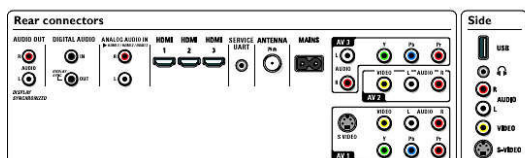

Tuner/Réception/Transmission

- Entrée antenne: Type F (75 ohms)
- Système TV: ATSC, NTSC
- Lecture vidéo: NTSC
- Câble: Câble numérique non brouillé QAM

Connectivité

- Autres connexions: Sortie écran G/D (cinch), Entrée S/PDIF (coaxiale), Sortie S/PDIF (coaxiale)
- AV 1: (Calibrage automatique 1, 2, 3Fh), Entrée audio G/D, Entrée CVBS, S-Vidéo, YPbPr
- AV 2: Entrée audio G/D, CVBS
- AV 3: (Calibrage automatique 1, 2, 3Fh), Entrée audio G/D, YPbPr
- AV 4: HDMI + entrée audio G/D
- AV 5: HDMI
- AV 6: HDMI
- Connexions avant/latérales: Entrée audio G/D, Entrée CVBS, Sortie casque, Entrée S-Vidéo, USB

Alimentation

- Tension secteur: 110 V c.a. +/- 10 %
- Consommation électrique: 290 W
- Consommation en veille: 0,60 W
- Température ambiante: De 5 °C à 35 °C

Dimensions

- Poids du produit (lb): 67,5 kg lb
- Hauteur boîte (pouces): 32,9 pouces
- Largeur boîte (pouces): 49,2 pouces
- Profondeur boîte (pouces): 10,9 pouces

- Compatible avec un montage mural: 600 x 400 mm
- Largeur de l'appareil (pouces): 45,6 pouces
- Hauteur de l'appareil (pouces): 29,6 pouces
- Profondeur de l'appareil (pouces): 4,6 pouces
- Profondeur TV (support inclus) (po.): 12,8 pouces
- Hauteur TV (support inclus) (po.): 32,3 pouces
- Poids du produit (support inclus) (lb): 88,6 lb
- Poids (emballage compris) (lb): 96,6 lb

Accessoires

- Accessoires fournis: Support pour installation sur table

Date de publication
2024-04-17

Version: 5.0.15

UPC: 6 09585 13132 3

© 2024 Koninklijke Philips N.V.
Tous droits réservés.

Les caractéristiques sont sujettes à modification sans préavis. Les marques commerciales sont la propriété de Koninklijke Philips N.V. ou de leurs détenteurs respectifs.

www.philips.com