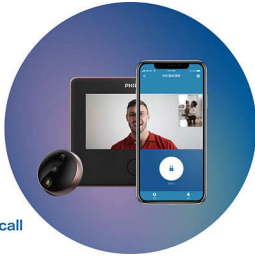

### 170° 鏡頭與 HD 顯示器

 The 170° lens and 1080P HD display

本款智慧型貓眼配備監控級的 170° 鏡頭，可吸收大量的光線，並搭配四個明亮的紅外線輔助燈與專業級的紅外線燈罩，即使在照明不足的環境下，也能提供更好的夜視效果。

### 雙向音訊通話

 Two-way audio call

當您按門鈴或按下螢幕上的 [CALL] 按鈕時，可以使用內建麥克風和喇叭展開即時音訊通話，享有完美的通話體驗。

### 5 吋 HD 觸控式螢幕

 5-inch HD touch screen

5 吋 IPS 多點觸控式 HD 螢幕採用 2.5D 全貼合曲面玻璃，讓一切看起來更加完美。互動式設計方便兒童和長者操作。