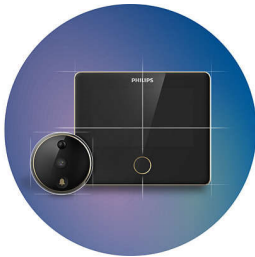

### 170° 鏡頭與 HD 顯示器

 The 170° lens and 1080P HD display

本款智慧型貓眼配備監控級的 170° 鏡頭，可吸收大量的光線，並搭配四個明亮的紅外線輔助燈與專業級的紅外線燈罩，即使在照明不足的環境下，也能提供更好的夜視效果。

### 雙向音訊通話

 Two-way audio call

當您按門鈴或按下螢幕上的 [CALL] 按鈕時，可以使用內建麥克風和喇叭展開即時音訊通話，享有完美的通話體驗。

### 5 吋 HD 觸控式螢幕

 5-inch HD touch screen

5 吋 IPS 多點觸控式 HD 螢幕採用 2.5D 全貼合曲面玻璃，讓一切看起來更加完美。互動式設計方便兒童和長者操作。