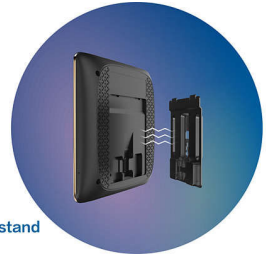

磁性支架

The magnetic stand

只要使用四個內建磁鐵即可安裝產品與移除顯示器來拆卸產品。產品採用經過強化處理的纜線後，因此極度耐用。