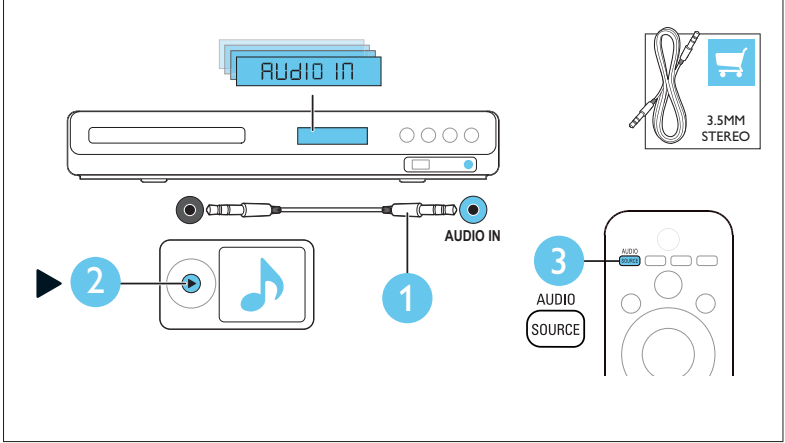

1

- EN Connect the home theater
- ES Conexión del Home Theater

2

EN Connect to TV in one of these ways

ES Conecte la Home Theater a la TV de una de las siguientes formas

3

- EN Switch on the home theater
- ES Encendido del Home Theater

1

2

3

4

- EN Complete the first time setup
- ES Proceso de configuración inicial

5

EN Use your home theater

ES Uso del sistema de Home Theater