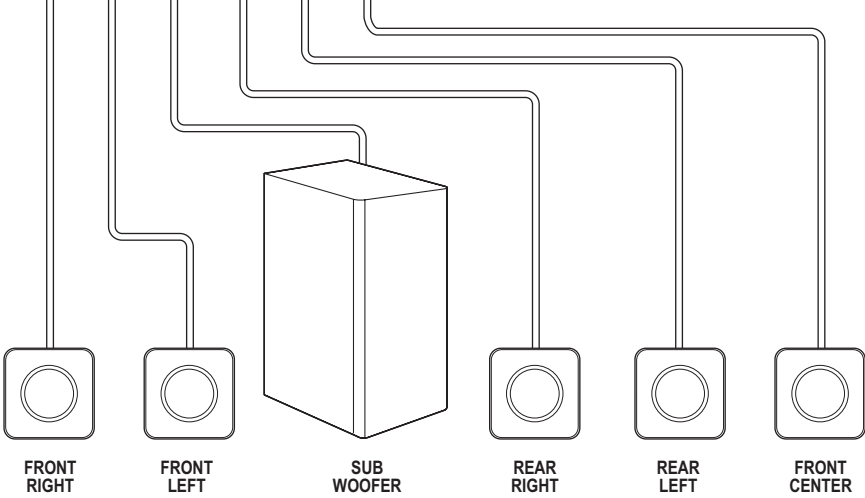

For product support, visit

www.hd.philips.com

HTD3514

Quick start guide

EN Before using your product, read all accompanying safety information

ES Antes de usar el producto, consulte la información de seguridad que se encuentra adjunta

1

- EN Connect the home theater
- ES Conexión del Home Theater

2

EN Connect to TV in one of these ways

ES Conecte la Home Theater a la TV de una de las siguientes formas

3

- EN Switch on the home theater
- ES Encendido del Home Theater

1

2

3

4

- EN Complete the first time setup
- ES Proceso de configuración inicial

5

EN Use your home theater

ES Uso del sistema de Home Theater