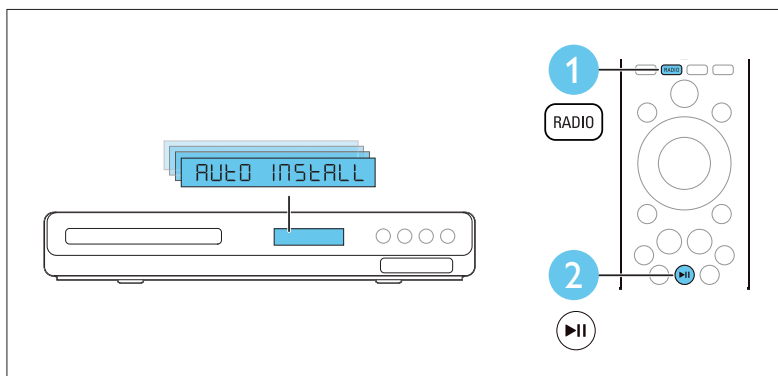

1

- EN Connect the home theater
- ES Conexión del Home Theater

2

EN Connect to TV in one of these ways

ES Conecte la Home Theater a la TV de una de las siguientes formas

3

- EN Switch on the home theater
- ES Encendido del Home Theater

1

2

3

4

- EN Complete the first time setup
- ES Proceso de configuración inicial

5

EN Use your home theater

ES Uso del sistema de Home Theater