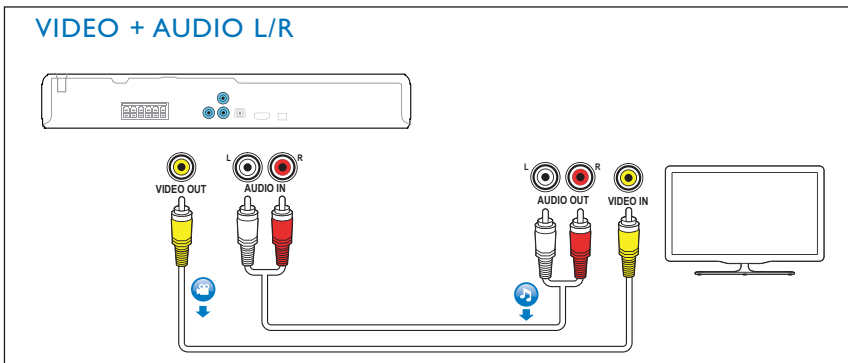

1

- EN Connect the home theater
- ES Conexión del Home Theater

2

EN Connect to TV in one of these ways

ES Conecte la Home Theater a la TV de una de las siguientes formas

3

- EN Switch on the home theater
- ES Encendido del Home Theater