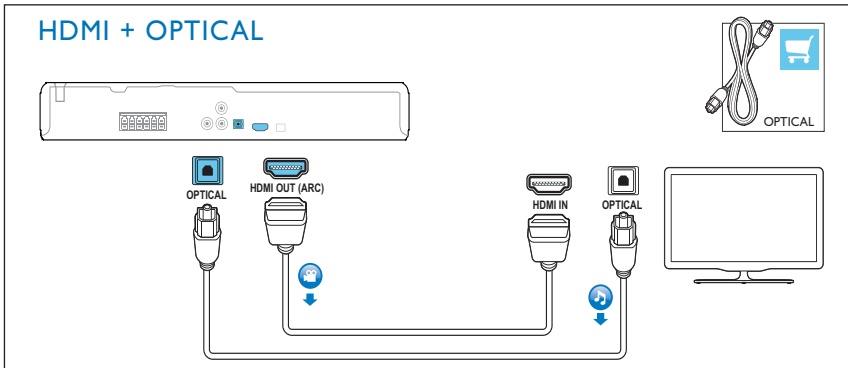

1

- EN Connect the home theater
- ES Conexión del Home Theater

2

EN Connect to TV in one of these ways

ES Conecte la Home Theater a la TV de una de las siguientes formas

3

- EN Switch on the home theater
- ES Encendido del Home Theater