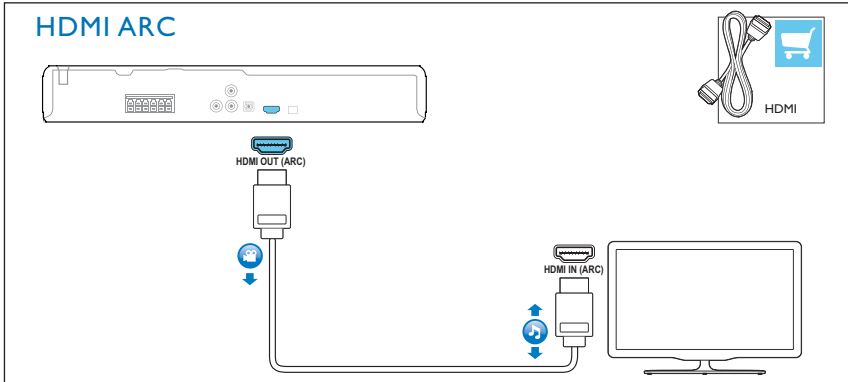

1

- EN Connect the home theater
- ES Conexión del Home Theater

2

EN Connect to TV in one of these ways

ES Conecte la Home Theater a la TV de una de las siguientes formas

3

- EN Switch on the home theater
- ES Encendido del Home Theater