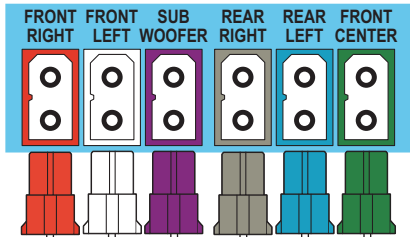

1

- EN Connect the home theater
- ES Conexión del Home Theater

2

EN Connect to TV in one of these ways

ES Conecte la Home Theater a la TV de una de las siguientes formas

3

- EN Switch on the home theater
- ES Encendido del Home Theater