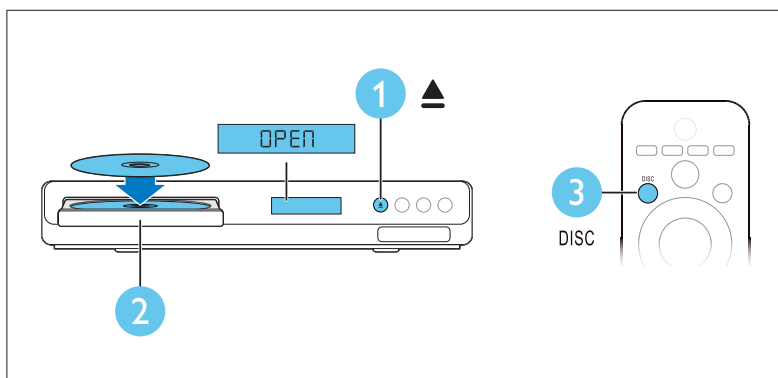

1

- EN Connect the home theater
- ES Conexión del Home Theater

2

EN Connect to TV in one of these ways

ES Conecte la Home Theater a la TV de una de las siguientes formas

3

- EN Switch on the home theater
- ES Encendido del Home Theater

1

2

3

4

- EN Complete the first time setup
- ES Proceso de configuración inicial

5

EN Use your home theater

ES Uso del sistema de Home Theater