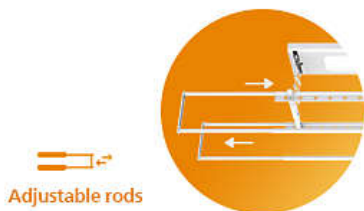

产品亮点

35KG 承重性能

SDR501 拥有 35 kg* 超强提升力，一次能晾晒多件衣物，多口之家的衣服一起晾晒也能轻松撑住，晾晒不分批，生活更轻松。

半隐藏式剪刀架设计

衣杆收起后，剪刀架可收纳至主机内，释放阳台空间，不阻碍内开窗，与阳台更加融合，节省空间的同时让阳台更加整洁美观。

62 mm 纤薄主机

主机厚度仅62 mm，外型轻巧灵动，减少阳台高维度空间占用，视野更开阔，实现阳台晾晒、休闲两不误。

遇阻即停

当衣架下降时，用手轻轻一托，即可停止。挂好衣物后，向上轻推，衣杆自动上升，简化晾晒步骤，不用再转身找遥控器，晾晒更便捷。

LED 照明

LED 柔光照明设计，大范围光幕覆盖，让阳台即使在夜晚也能亮如白昼，夜间收晾衣物更方便，简约设计风格，更显生活格调。

稳定结构设计

剪刀架上下三角结构设计，结构稳定平衡性能加倍，顶部剪刀片受力点特别的加强设计，不易变形，抗风性能更佳。

伸缩杆设计

采用1.18+1.05 m的伸缩杆设计，拉伸后有更多晾衣空间，收缩则节省阳台空间，2根衣杆+2根被杆，衣服、被褥专杆晾晒，衣杆的挂孔间距采用科学分布，让衣服之间拥有充足通风和日照，晾晒更均匀。

无线遥控操作

SDR501可通过遥控器控制晾衣杆升降，晾晒衣物从此不再劳累。直流电机，升降更安静，噪音小于等于55分贝*，速度更快，上升或下降单次行程只需20s左右*，晾衣无需等待。

语音操控

一声呼唤即可唤醒语音操控程序，控制晾衣杆升降，即使在离线状态下，也能通过对应口令控制晾衣架完成如：升降、照明、风干、烘干等指示，操作简单便捷，免去寻找遥控器的烦扰。

规格

颜色

白

产品净重