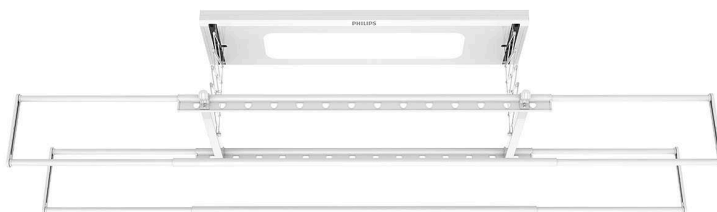

PHILIPS

智能晾衣架

62 mm 纤薄主机

半隐藏式剪刀架

无线遥控操作

LED 照明

SDR501BBW0

62 mm 纤薄主机

释放阳台更大空间

享受SDR501为您带来纤薄至美的时尚晾晒体验吧！62 mm轻薄主机，释放更多阳台空间。还具备语音操控、照明、双效干衣等功能，晾晒更智能，生活更舒适。

精巧设计，尽显格调

- 轻巧灵动，靓丽有型
- 隐形收纳，整洁美观
- 柔光照明，时尚简约

智享生活，晾晒随“芯”

- 一键轻松晾衣
- 轻托即停，轻推即升
- 声控指挥，轻松晾衣

灵活晾晒，安全呵护

- 可适用于不同大小的阳台
- 强悍提升力，可晾晒更多衣物
- 稳定平衡性能，晾晒安全无忧

产品亮点

35KG 承重性能

SDR501 拥有 35 kg* 超强提升力，一次能晾晒多件衣物，多口之家的衣服一起晾晒也能轻松撑住，晾晒不分批，生活更轻松。

半隐藏式剪刀架设计

衣杆收起后，剪刀架可收纳至主机内，释放阳台空间，不阻碍内开窗，与阳台更加融合，节省空间的同时让阳台更加整洁美观。

62 mm 纤薄主机

主机厚度仅62 mm，外型轻巧灵动，减少阳台高维度空间占用，视野更开阔，实现阳台晾晒、休闲两不误。

遇阻即停

当衣架下降时，用手轻轻一托，即可停止。挂好衣物后，向上轻推，衣杆自动上升，简化晾晒步骤，不用再转身找遥控器，晾晒更便捷。

LED 照明

LED 柔光照明设计，大范围光幕覆盖，让阳台即使在夜晚也能亮如白昼，夜间收晾衣物更方便，简约设计风格，更显生活格调。

稳定结构设计

剪刀架上下三角结构设计，结构稳定平衡性能加倍，顶部剪刀片受力点特别的加强设计，不易变形，抗风性能更佳。

伸缩杆设计

采用1.18+1.05 m的伸缩杆设计，拉伸后有更多晾衣空间，收缩则节省阳台空间，2根衣杆+2根被杆，衣服、被褥专杆晾晒，衣杆的挂孔间距采用科学分布，让衣服之间拥有充足通风和日照，晾晒更均匀。