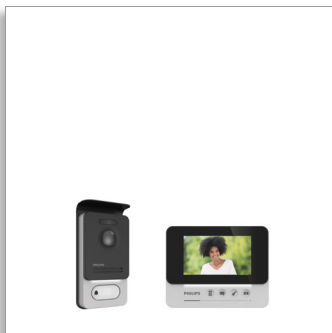

Philips WelcomeEye  
Compact  
Gegensprechanlage mit  
Videofunktion

#### Ultraflacher Monitor

Extrem hohe Bildqualität  
Bildschirmgröße von 11 cm (4,3")  
Großer Betrachtungswinkel

DES9300VDP

## Gegensprechanlage mit Videofunktion

Ultraflacher Monitor Extrem hohe Bildqualität, Bildschirmgröße von 11 cm (4,3"), Großer Betrachtungswinkel

### Bildschirmfunktionen

- Diagonal: 4,3" (11 cm)

- Auflösung: 480 x 272 px
- Montage: Wand