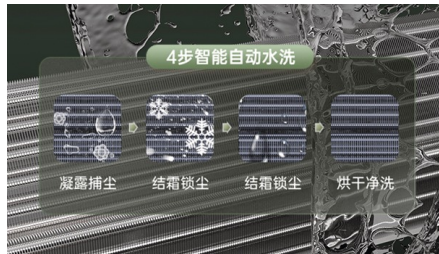

加宽加高广域出风口

168mm x 1153mm加宽加高出风口设计，最远送风距离可达10米，配合3D左右上下扫风全方位立体均匀宽域送风，轻松覆盖客餐厅大空间。远一点更舒适。

Air Deep Clean 三维空气超净系统

ADC = 机芯智能水洗+ 57°C高温除菌+高效多功能滤网。对空气进行深度清洁，打造高品质室内呼吸环境

一键即享健康“舒适风”

开启“舒适风”功能后，导风板会根据制热制冷的不同需求，智能调节出风不直吹，风感更加符合人体对空间温度的生理需求，无需反复操作按键，即可瞬间感受健康舒适风。

机芯智能水洗，除尘出新 动力强劲

主动捕捉空气水分，深度清洁蒸发器，实现机内“芯呼吸”机芯持久强劲，让阵阵清风吹入你心田，守护呼吸健康。

57°C 高温除菌

在机芯智能水洗完成后，57°C 高温除菌模块可对蒸发器进行烘干，并进一步除菌，除菌效果可达99%，空气深度清洁，更净一步。

三合一复合过滤网

银离子抗菌、生物抑菌及植物抗菌三合一复合多功能抗菌过滤网，构筑一道强效空气净化屏障，可有效抑制空气中的各种细菌，防止细菌生长，出风更洁净。

外机凝霜自清洁内外皆干净

外机凝霜水洗自洁，有效去除冷凝器上的灰尘污垢，给风吹日晒的室外机撑起隐形保护伞，内外皆净。

WIFI 功能

您可以通过“飞利浦空调”应用程序远程打开和关闭空调，此外，还可以远程设置多种功能（如机芯智能水洗）。

规格

原产地

原产地: 中国

设计和外观