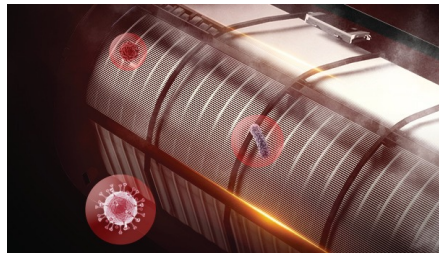

加宽加高广域出风口

168mm x 1153mm加宽加高出风口设计，最远送风距离可达10米，配合3D左右上下扫风全方位立体均匀宽域送风，轻松覆盖客餐厅大空间。远一点更舒适。

Air Deep Clean 三维空气超净系统

ADC = 机芯智能水洗+ 57°C高温除菌+高效多功能滤网。对空气进行深度清洁，打造高品质室内呼吸环境

一键即享健康“舒适风”

开启“舒适风”功能后，导风板会根据制热制冷的不同需求，智能调节出风不直吹，风感更加符合人体对空间温度的生理需求，无需反复操作按键，即可瞬间感受健康舒适风。

机芯智能水洗，除尘出新 动力强劲

主动捕捉空气水分，深度清洁蒸发器，实现机内“芯呼吸”机芯持久强劲，让阵阵清风吹入你心田，守护呼吸健康。

57°C 高温除菌

在机芯智能水洗完成后，57°C 高温除菌模块可对蒸发器进行烘干，并进一步除菌，除菌效果可达99%，空气深度清洁，更净一步。

三合一复合过滤网

银离子抗菌、生物抑菌及植物抗菌三合一复合多功能抗菌过滤网，构筑一道强效空气净化屏障，可有效抑制空气中的各种细菌，防止细菌生长，出风更洁净。

外机凝霜自清洁内外皆干净

外机凝霜水洗自洁，有效去除冷凝器上的灰尘污垢，给风吹日晒的室外机撑起隐形保护伞，内外皆净。

WIFI 功能

您可以通过“飞利浦空调”应用程序远程打开和关闭空调，此外，还可以远程设置多种功能（如机芯智能水洗）。

规格

原产地

原产地: 中国

设计和外观