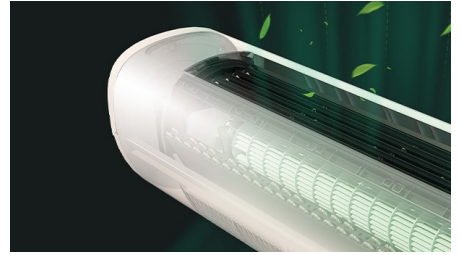

新一级变频圆柜式空调

前方后圆设计，节约空间，通体洁白，简单百搭，快享冷暖。

Cb2

- 方圆美学灵感设计 刚柔并济简约大气
- 一键即享健康“舒适风”
- 加宽加高广域出风口
- Air Deep Clean 三维空气超净系统
- 机芯智能水洗，除尘出新 动力强劲
- 57°C 高温除菌
- 三合一复合过滤网
- 外机凝霜自清洁内外皆干净
- WIFI 功能

产品亮点

方圆美学灵感设计 刚柔并济简约大气

前方后圆一体化外观设计，既有圆形的柔润曲线，也有方形的分明棱角，丝滑机身如凝脂白玉，顶部装饰透明曲线，简约而不失优雅，完美兼容不同家居风格。

加宽加高广域出风口

168mm x 1153mm加宽加高出风口设计，最远送风距离可达10米，配合3D左右上下扫风全方位立体均匀宽域送风，轻松覆盖客餐厅大空间。远一点更舒适。

Air Deep Clean 三维空气超净系统

ADC = 机芯智能水洗+ 57°C高温除菌+高效多功能滤网。对空气进行深度清洁，打造高品质室内呼吸环境

一键即享健康“舒适风”

开启“舒适风”功能后，导风板会根据制热制冷的不同需求，智能调节出风不直吹，风感更加符合人体对空间温度的生理需求，无需反复操作按键，即可瞬间感受健康舒适风。

机芯智能水洗，除尘出新 动力强劲

主动捕捉空气水分，深度清洁蒸发器，实现机内“芯呼吸”机芯持久强劲，让阵阵清风吹入你心田，守护呼吸健康。

57°C 高温除菌

在机芯智能水洗完成后，57°C 高温除菌模块可对蒸发器进行烘干，并进一步除菌，除菌效果可达99%，空气深度清洁，更净一步。

三合一复合过滤网

银离子抗菌、生物抑菌及植物抗菌三合一复合多功能抗菌过滤网，构筑一道强效空气净化屏障，可有效抑制空气中的各种细菌，防止细菌生长，出风更洁净。

外机凝霜自清洁内外皆干净

外机凝霜水洗自洁，有效去除冷凝器上的灰尘污垢，给风吹日晒的室外机撑起隐形保护伞，内外皆净。

WIFI 功能

您可以通过“飞利浦空调”应用程序远程打开和关闭空调，此外，还可以远程设置多种功能（如机芯智能水洗）。

规格

原产地

原产地: 中国

设计和外观