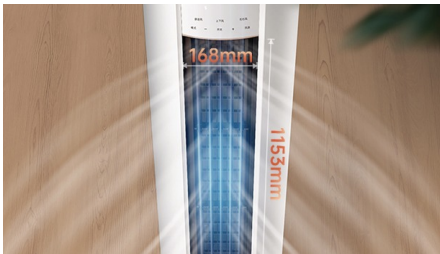

新一级变频圆柜式空调

前方后圆设计，节约空间，通体洁白，简单百搭，快享冷暖。

Cb2

- 方圆美学灵感设计 刚柔并济简约大气
- 一键即享健康“舒适风”
- 加宽加高广域出风口
- Air Deep Clean 三维空气超净系统
- 机芯智能水洗，除尘出新 动力强劲
- 57°C 高温除菌
- 三合一复合过滤网
- 外机凝霜自清洁内外皆干净
- WIFI 功能

产品亮点

方圆美学灵感设计 刚柔并济简约大气

前方后圆一体化外观设计，既有圆形的柔润曲线，也有方形的分明棱角，丝滑机身如凝脂白玉，顶部装饰透明曲线，简约而不失优雅，完美兼容不同家居风格。

加宽加高广域出风口

168mm x 1153mm加宽加高出风口设计，最远送风距离可达10米，配合3D左右上下扫风全方位立体均匀宽域送风，轻松覆盖客餐厅大空间。远一点更舒适。

Air Deep Clean 三维空气超净系统

ADC = 机芯智能水洗+ 57°C高温除菌+高效多功能滤网。对空气进行深度清洁，打造高品质室内呼吸环境

一键即享健康“舒适风”

开启“舒适风”功能后，导风板会根据制热制冷的不同需求，智能调节出风不直吹，风感更加符合人体对空间温度的生理需求，无需反复操作按键，即可瞬间感受健康舒适风。