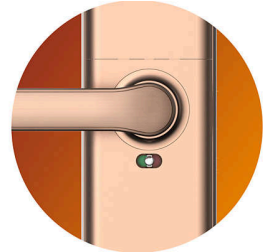

稳定持久性能

把手指纹，一握开门更出色

飞利浦 6400 执手式智能锁采用把手指纹一体化设计，让您拥有一握开门的便捷体验，此外双重验证，虚位密码等功能，让家庭安保更进一步。

集多重防护于一身，全方位守护居家安全

- 时刻守护居家安全
- 有效提醒安全隐患

智能生活，“锁”以出色

- 一握即开，一气呵成
- 关门即走，一步到位

便捷生活，不止于此

- 安全防护始终在线
- 防止真实密码泄露
- 一键开启，预防安全隐患

产品亮点

直觉式指纹识别

指纹传感器自然融于把手轴心处，当握住把手时，手指可自然落于半导体指纹识别器，认证成功后，下压把手实现一握开门，为您带来便捷又快速的开门体验。

自动上锁功能

飞利浦 6400 采用自动锁体，关门后无需多余操作，锁体会自动打出锁舌，完成上锁。门未成功上锁时，锁体会发出警报，提醒您门锁状态。

多重报警功能

具备防拆、低压提示、锁舌异常、布防等报警功能，增强家庭安全等级，时刻守护您和您的家人。

布防功能

外出时，长按布防键 2 秒即可开启布防功能。布防模式下，门锁从室内开启时会触发警报，有效提醒安全隐患存在，升级家庭安保水平。

双重验证功能

双重验证模式下，可从指纹、密码、卡片中任意选择两种方式组合验证，为家居安全提供双重保障。

32 位虚位密码

飞利浦智能锁 6400 采用 32 位虚位密码技术，随意输入数字组合，确保真实密码连续输入，即可成功识别认证。防偷窥防泄漏，保护您的真实密码安全。

防猫眼童锁

开启防猫眼童锁键，在门锁上锁后，可锁死室内手柄，下压室内手柄时无法开锁，有效防止可疑人士通过猫眼开锁，或避免孩童与宠物误触把手开门，降低家庭安全隐患。

6000 series

执手式智能门锁

DDL164LCFG0/93

规格

设计和外观

颜色: 香槟金

把手: 执手式把手