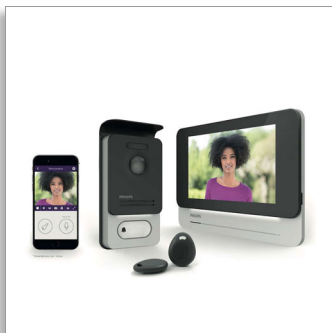

Philips WelcomeEye
Connect
Intercom met video

Altijd verbonden met Wi-Fi
Verbonden met uw smartphone
7 inch touchscreen
Zeer hoge beeldkwaliteit

DES9900VDP

Verbonden intercom met video en touchscreen

Met de WelcomeEye-app

Bescherm uw huis en zorg dat u verbonden bent met de nieuwe Philips WelcomeEye Connect-intercom met video. Loop nooit visite mis dankzij deze oplossing waarmee u altijd bent verbonden. Profiteer van zeer goede beeldkwaliteit en een elegant, hoogwaardig design.

Houd uw huis altijd in de gaten

- Intuïtieve aanraakinterface
- Witte LED's voor perfect nachtzicht
- Beheer de toegang tot uw woning met de monitorfunctie
- Communiceren tussen monitoren uit dezelfde serie
- Beheer de toegang tot uw huis via uw smartphone

Norm en certificering

- Type: CE, RoHS, REACH

Instellingen

- Afbeelding: Kleur, helderheid, contrast
- Volume

Kenmerken

7 inch touchscreen

Dankzij het 7 inch touchscreen kunt u reageren op uw bezoekers en de deur of poort openen wanneer u wilt. U kunt eenvoudig uw instellingen aanpassen (volume, beltonen, achtergrondverlichting, enz.) met de nieuwe WelcomeEye Connect-intercom met video.