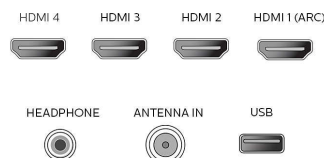

Tuner/Réception/Transmission

- Entrée antenne: Type F (75 ohms)
- Système TV: ATSC, NTSC
- Lecture vidéo: NTSC
- Bandes du tuner: UHF, VHF

Connectivité

- Autres connexions: Ethernet, Sortie casque, Entrée PC VGA, Réseau sans fil 802.11c.a. et MIMO
- EasyLink (HDMI-CEC): Activation de la lecture d'une seule pression sur un bouton, Témoin d'alimentation, Info système (langue du menu), Télécommande, Contrôle audio du système, Mise en veille du système
- Sortie audio - numérique: Optique (TOSLINK)
- AV 1: Entrée audio G/D partagée, CVBS/Y/PbPr
- USB: USB
- HDMI 1: Entrée audio G/D partagée, HDMI (Audio Return Channel)
- HDMI 2: HDMI, Entrée audio G/D partagée
- HDMI 3: HDMI, Entrée audio G/D partagée
- HDMI 4: HDMI, Entrée audio G/D partagée

Connections

Bottom Rear

Side

Date de publication
2024-04-02

Version: 5.1.1

UPC: 6 09585 24974 5

© 2024 Koninklijke Philips N.V.
Tous droits réservés.

Les caractéristiques sont sujettes à modification sans préavis. Les marques commerciales sont la propriété de Koninklijke Philips N.V. ou de leurs détenteurs respectifs.