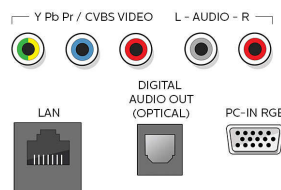

Side

Date de publication
2024-04-02

Version: 5.1.1

UPC: 6 09585 24974 5

© 2024 Koninklijke Philips N.V.
Tous droits réservés.

Les caractéristiques sont sujettes à modification sans préavis. Les marques commerciales sont la propriété de Koninklijke Philips N.V. ou de leurs détenteurs respectifs.

www.philips.com

* Ce produit a été fabriqué avant l'entrée en vigueur de la règle d'accessibilité accrue de la FCC; il se peut que les produits moins récents n'offrent pas les fonctions d'accessibilité accrue. Recherchez le logo « Enhanced Accessibility » (accessibilité accrue) sur l'emballage du produit avant de l'acheter si vous avez besoin de ces fonctions.