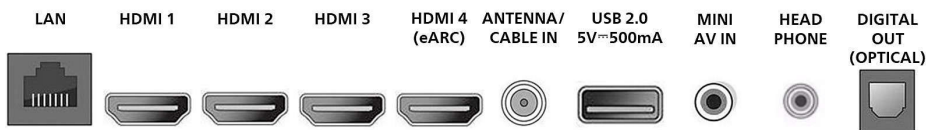

Tuner/Réception/Transmission

- Système TV: ATSC, NTSC

- Lecture vidéo: NTSC
- Bandes du tuner: UHF, VHF
- Entrée antenne: Type F (75 ohms)

Connectivité

- Connexion sans fil: Réseau local sans fil (802.11ac)
- Fonctionnalités HDMI: 4K, eARC/ARC (HDMI 4)
- EasyLink (HDMI-CEC): Lecture 1 pression, État de l'alimentation, Informations système (langue du menu), Contrôle audio du système, Mise en veille du système
- Entrées USB 2.0: 1
- Entrées HDMI: 4
- Autres entrées: CVBS + entrée audio G/D, Sortie audio numérique (optique), Ethernet, Sortie casque
- Sortie audio - numérique: Optique (TOSLINK)

Alimentation

- Consommation électrique: 150 W
- Consommation en veille: < 0,5 W
- Température ambiante: 5 °C à 40 °C
- Alimentation secteur: 120 V/60 Hz

Dimensions

- Compatible avec un montage mural: 300 x 300 mm
- Dimensions (l x H x P) de l'appareil: 48,3 x 28,0 x 3,5 pouces
- Poids du produit: 24.96 lb
- Dimensions de l'appareil avec pied (l x H x P): 48,3 x 30,7 x 11,3 pouces
- Dimensions de l'emballage (l x H x P): 53,1 x 33,0 x 5,7 pouces
- Poids, emballage compris: 33.89 lb
- Poids du produit avec pied: 25.40 lb
- Largeur du pied: 38.65 pouces

Accessoires

- Inclus: Piles pour télécommande, Quick start guide (Guide de mise en route, en anglais uniquement), Télécommande, Vis, Pied

Services réseau

- Système d'exploitation TV: Roku OS

Date de publication
2024-04-17

Version: 5.5.1

UPC: 6 09585 25606 4

© 2024 Koninklijke Philips N.V.
Tous droits réservés.

Les caractéristiques sont sujettes à modification sans préavis. Les marques commerciales sont la propriété de Koninklijke Philips N.V. ou de leurs détenteurs respectifs.

www.philips.com

* Roku, Roku TV, le logo Roku et le design du d-pad violet sont des marques déposées de Roku, Inc. Toutes les autres marques et tous les autres logos figurant dans le présent document appartiennent à leurs détenteurs respectifs.

* Les termes HDMI et HDMI High-Definition Multimedia Interface ainsi que le logo HDMI sont des marques commerciales ou des marques déposées de HDMI Licensing Administrator, Inc. aux États-Unis et dans d'autres pays.

* Google et Google Home sont des marques commerciales de Google LLC. Les fonctionnalités et services tiers peuvent être modifiés ou supprimés sans préavis.

* Apple, Apple Home, AirPlay, HomeKit et Siri sont des marques commerciales d'Apple Inc, déposées aux États-Unis et dans d'autres pays et régions. Ce téléviseur Roku de Philips est compatible avec AirPlay 2 et HomeKit et nécessite iOS 12.3 ou version ultérieure, ou macOS 10.14.5 ou version ultérieure.

* La résolution du contenu dépend de la compatibilité du téléviseur et peut varier selon la chaîne. Les chaînes sont sujettes à modification, varient selon la région et peuvent nécessiter un paiement. La recherche Roku ne fonctionne pas avec toutes les chaînes.

* Certaines chaînes et certains contenus sont payants. Les chaînes sont sujettes à variations et modifications selon les régions.

* Dolby, Dolby Audio et le symbole du double D sont des marques déposées de Dolby Laboratories Licensing Corporation.