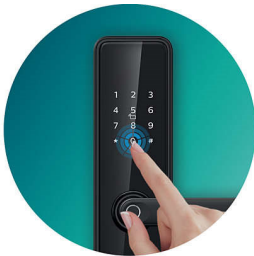

Silenciar con el botón "0"

El botón "0" se utiliza como un botón de dígito y un botón de silencio. Si se mantiene presionado el botón "0" durante 2 segundos, se activa el modo de silencio, sin importar si estás dentro o fuera de la casa. El diseño detallado te permite volver a casa de manera silenciosa, sin molestar a tu familia por la noche, lo que permite tener un lugar tranquilo para la familia.