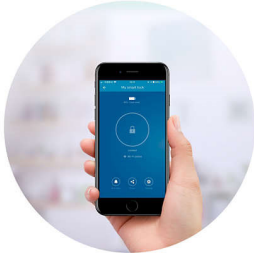

## Khóa cửa video thông minh

Hệ thống liên lạc nội bộ video từ xa Màn hình IPS 4 inch, Kết nối Wi-Fi theo thời gian thực, Khóa tự động

DDL111BAGBW/00

### Kết nối Wi-Fi theo thời gian thực

Khóa cửa video thông minh Philips Alpha-VP-5HWS cung cấp giám sát trực tuyến theo thời gian thực thông qua kết nối Wi-Fi. Sau khi liên kết Ứng dụng Philips EasyKey, bạn có thể xem lịch sử hoạt động của khóa, gửi mã PIN tạm thời từ xa và xem tình hình trong thời gian thực tại cửa bằng cách nhấp vào nút video.