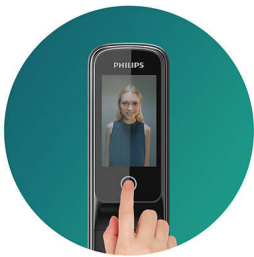

## Khóa cửa video thông minh

Hệ thống liên lạc nội bộ video từ xa Màn hình IPS 4 inch, Kết nối Wi-Fi theo thời gian thực, Khóa tự động

DDL111BAGBW/00

### Kết nối Wi-Fi theo thời gian thực

Khóa cửa video thông minh Philips Alpha-VP-5HWS cung cấp giám sát trực tuyến theo thời gian thực thông qua kết nối Wi-Fi. Sau khi liên kết Ứng dụng Philips EasyKey, bạn có thể xem lịch sử hoạt động của khóa, gửi mã PIN tạm thời từ xa và xem tình hình trong thời gian thực tại cửa bằng cách nhấp vào nút video.

### Hệ thống liên lạc nội bộ video từ xa

Khi khách nhấn chuông cửa, một thông báo sẽ được chuyển ngay đến ứng dụng. Bạn có thể bắt đầu âm thanh hai chiều bằng cách chạm vào hộp thông báo để kết nối với Ứng dụng. Khi chuông cửa đổ chuông, khóa video sẽ tự động quay video để bạn không bỏ lỡ bất kỳ thông tin nào của khách ngay cả khi bạn không có nhà.

### Màn hình IPS 4 inch

Có một màn hình IPS 4 inch trên nắp ổ khóa phía trong nhà. Bạn có thể nhấp vào nút trên

màn hình để nhìn khách đến thăm và tình hình ở lối vào. Để tắt màn hình, bạn chỉ cần nhấn lại nút; thao tác này rất thuận tiện cho người già và trẻ em. Ngoài ra, bạn có thể điều chỉnh độ sáng và thời gian chờ ở chế độ ngủ của màn hình thông qua ứng dụng dành cho thiết bị di động.