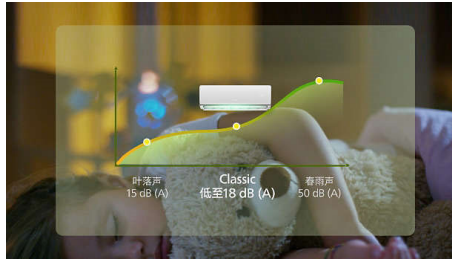

多功能复合健康滤网 强效净风享清新

出风更洁净，高效呵护家人呼吸健康。

节能减碳

R32 新环保冷媒 新一级变频调整晚开启无压力 高于国家新一级能效标准 5.0 开启环保节能新主义。

三重降噪设计 18 分贝静音运转 静音不扰眠

优质风道设计，保证大风量的同时，出风更轻，更顺，呵护深度睡眠。

精工品质，性能卓越

飞利浦坚守品质之道，严选国际品牌元器件，性能更稳定，品质更出色。稀土全直流变频压缩机 强劲动力 持久到底 抗衰减能力更强 可靠性好，不易退磁。