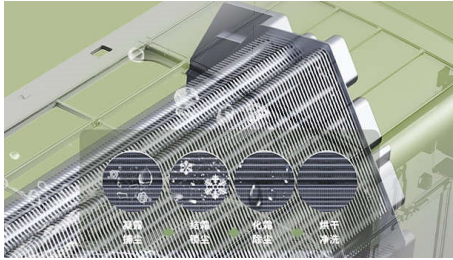

PHILIPS

新一级变频壁挂式空调

新三级能效 快速制冷热，三重降噪设计 18 分贝静音运转 静音不扰眠，机芯智能水洗，除尘出新 动力强劲

产品亮点

强劲速冷暖 畅享舒适不久等

采用国际高品质压缩机，3 秒升频，冷暖不用等，全家享舒适。

机芯智能水洗，除尘出新 动力强劲

主动捕捉空气水分，深度清洁蒸发器，实现机内“芯呼吸”机芯持久强劲，让阵阵清风吹入你心田，守护呼吸健康。

多功能复合健康滤网 强效净风享清新

出风更洁净，高效呵护家人呼吸健康。

节能减碳

R32 新环保冷媒 新一级变频调整晚开启无压力 高于国家新一级能效标准 5.0 开启环保节能新主义。

三重降噪设计 18 分贝静音运转 静音不扰眠

优质风道设计，保证大风量的同时，出风更轻，更顺，呵护深度睡眠。

精工品质，性能卓越

飞利浦坚守品质之道，严选国际品牌元器件，性能更稳定，品质更出色。稀土全直流变频压缩机 强劲动力 持久到底 抗衰减能力更强 可靠性好，不易退磁。