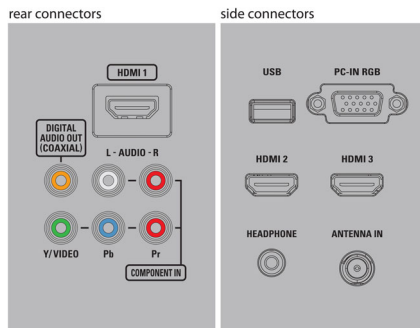

Applications multimédias

- Connexions multimédias: Carte mémoire USB
- Formats de lecture: Photos JPEG, Motion JPEG 320 x 240 à 30 images/s, PCM

Syntoniseur/Récepteur/Émetteur

- Entrée antenne: Type F (75 ohms)
- Système TV: ATSC, NTSC
- Lecture vidéo: NTSC
- Bandes du syntoniseur: UHF, VHF

Connectivité

- AV 1: Entrée audio G/D partagée, CVBS/YPbPr
- Sortie audio numérique: Coaxiale (RCA)
- Autres connexions: Sortie casque, Entrée PC VGA, Entrée audio G/D partagée
- USB: USB
- HDMI 1: HDMI, Entrée audio G/D partagée
- HDMI 2: HDMI, Entrée audio G/D partagée
- HDMI 3: HDMI, Entrée audio G/D partagée
- EasyLink (HDMI-CEC): Activation de la lecture d'une seule pression sur un bouton, Témoin d'alimentation, Info système (langue du menu), Télécommande, Contrôle audio du système, Mise en veille du système

Alimentation

- Température ambiante: 5 à 40 °C (41 à 104 °F)
- Alimentation: 120 V/60 Hz
- Consommation: 89 W
- Consommation en veille: < 0,5 W

Dimensions

- Dimensions de la boîte en pouces (l x H x P): 36,4 x 21,8 x 3,9 pouces
- Poids du produit en livres: 19,63 lb

Date de publication
2014-10-28

Version: 2.1.1

12 NC: 8670 001 13031
UPC: 6 09585 24209 8

© 2014 Koninklijke Philips N.V.
Tous droits réservés.

Les caractéristiques sont sujettes à modification sans préavis. Les marques commerciales sont la propriété de Koninklijke Philips N.V. ou de leurs détenteurs respectifs.

www.philips.com