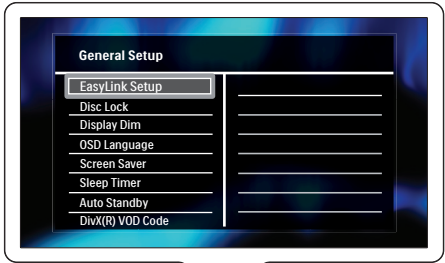

2

EN Switch on the home theater

1

2

3

EN Complete the first time setup

4

EN Use your home theater