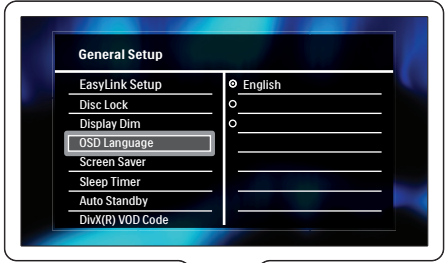

2

EN Switch on the home theater

1

2

3

EN Complete the first time setup

4

EN Use your home theater