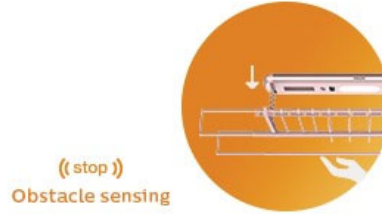

Điều khiển bằng ứng dụng

Sau khi kết nối giàn phơi với Ứng dụng, bạn có thể điều khiển từ xa các hành động khác nhau, chẳng hạn như nâng hạ giàn, chiếu sáng, khử khuẩn và diệt côn trùng, v.v. Ứng dụng cũng hỗ trợ xem lại nhật ký để bạn có thể kiểm soát tình hình phơi quần áo tại nhà ngay cả khi bạn vắng nhà.