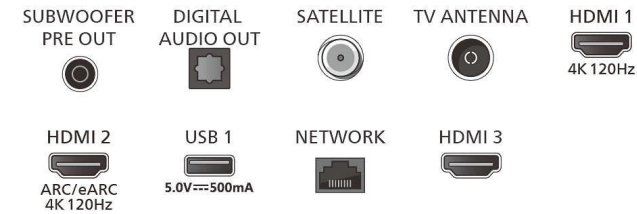

Spesifikasjoner

Ambilight

- Ambilight-funksjoner: Tilpasser seg fargene på veggen, Lounge-modus, Spillmodus, Musikk med Ambilight, AmbiWakeup, AmbiSleep, fungerer med trådløse hjemmekinohøytalere fra Philips, Ambilight Bootup Animation
- Ambilight-versjon: På tre sider

Bilde/skjerm

- Diagonal skjermstørrelse (tommer): 65 tommer
- Diagonal skjermstørrelse (cm): 164 cm
- Skjerm: 4K UHD MiniLED

- Paneloppløsning: 3840 x 2160
- Opprinnelig oppdateringshastighet: 120 Hz
- Bildemotor: P5 Perfect Picture Engine
- Bildeforbedring: Perfect Natural Motion, Micro Dimming Premium, HDR10+, Dolby Vision, HLG (Hybrid Log Gamma), CalMAN Ready

Skjermoppløsning

- Oppløsningsoppdateringshastighet: 576p-50 Hz, 640x480-60 Hz, 720p-50 Hz, 60 Hz, 1920 x 1080p-24 Hz, 25 Hz, 30 Hz, 50 Hz, , 60 Hz, 100 Hz, 120 Hz., 2560x1440-60 Hz, 120 Hz,

3840 x 2160p-24 Hz, 25 Hz, 30 Hz, 50 Hz, ,60 Hz, 100 Hz, 120 Hz.

Tuner/mottak/overføring

- Digital-TV: DVB-T/T2/T2-HD/C/S/S2
- Videoavspilling: PAL, SECAM
- TV-programguide*: 8-dagers elektronisk programguide
- Signalstyrkeindikasjon
- Tekst-tv: 1000-siders hypertekst
- Støtter HEVC

Connections

Side

Bottom