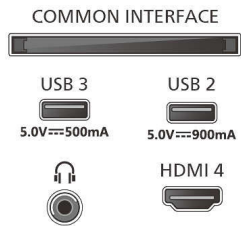

Spesifikasjoner

Ambilight

- Ambilight-funksjoner: Tilpasser seg fargene på veggen, Lounge-modus, Spillmodus, Musikk med Ambilight, AmbiWakeup, AmbiSleep, fungerer med trådløse hjemmekinohøytalere fra Philips, Ambilight Bootup Animation
- Ambilight-versjon: På tre sider

Bilde/skjerm

- Diagonal skjermstørrelse (tommer): 65 tommer
- Diagonal skjermstørrelse (cm): 164 cm
- Skjerm: 4K UHD MiniLED

- Paneloppløsning: 3840 x 2160
- Opprinnelig oppdateringshastighet: 120 Hz
- Bildemotor: P5 Perfect Picture Engine
- Bildeforbedring: Perfect Natural Motion, Micro Dimming Premium, HDR10+, Dolby Vision, HLG (Hybrid Log Gamma), CalMAN Ready

Skjermoppløsning

- Oppløsningsoppdateringshastighet: 576p-50 Hz, 640x480-60 Hz, 720p-50 Hz, 60 Hz, 1920 x 1080p-24 Hz, 25 Hz, 30 Hz, 50 Hz, , 60 Hz, 100 Hz, 120 Hz., 2560x1440-60 Hz, 120 Hz,

3840 x 2160p-24 Hz, 25 Hz, 30 Hz, 50 Hz, ,60 Hz, 100 Hz, 120 Hz.

Tuner/mottak/overføring

- Digital-TV: DVB-T/T2/T2-HD/C/S/S2
- Videoavspilling: PAL, SECAM
- TV-programguide*: 8-dagers elektronisk programguide
- Signalstyrkeindikasjon
- Tekst-tv: 1000-siders hypertekst
- Støtter HEVC

Connections

Side