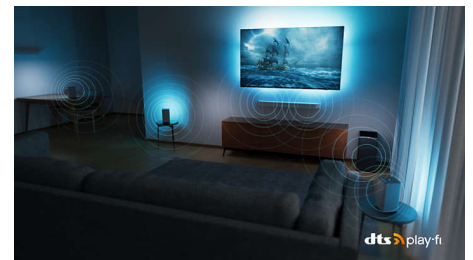

DTS Play-Fi

Med Philips' trådløse Home System med DTS Play-Fi kan du koble til kompatible lydplanker og trådløse høyttalere rundt om i hjemmet på få sekunder. Lytt til filmer på kjøkkenet. Spill av musikk hvor som helst.