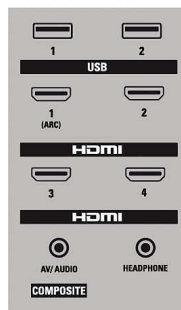

side connectors

Date de publication
2024-04-02

Version: 2.2.4

UPC: 6 09585 22937 2

© 2024 Koninklijke Philips N.V.
Tous droits réservés.

Les caractéristiques sont sujettes à modification sans préavis. Les marques commerciales sont la propriété de Koninklijke Philips N.V. ou de leurs détenteurs respectifs.

www.philips.com