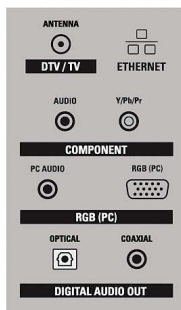

Alimentation

- Alimentation: 100 - 220 V, 50/60 Hz
- Consommation électrique: 171 W
- Consommation en veille: $0,5\text{ W}$
- Température ambiante: 5 à 40 °C (41 à 104 °F)

Dimensions

- Poids du produit (lb): 54,01 lb
- Hauteur boîte (pouces): 35.04 pouces
- Largeur boîte (pouces): 60.12 pouces
- Profondeur boîte (pouces): 7.36 pouces
- Compatible avec un montage mural: 400 x 400 mm
- Largeur de l'appareil (pouces): 49.46 pouces
- Hauteur de l'appareil (pouces): 29.36 pouces
- Profondeur de l'appareil (pouces): 2.36 pouces
- Largeur TV (support inclus) (po.): 49.46 pouces
- Profondeur TV (support inclus) (po.): 10.24 pouces
- Hauteur TV (support inclus) (po.): 31.24 pouces
- Poids du produit (support inclus) (lb): 62.83 lb
- Poids (emballage compris) (lb): 74,52

Accessoires

- Accessoires inclus: Guide de démarrage rapide, Mode d'emploi, Carte d'enregistrement, Télécommande, Piles pour télécommande, Cordon d'alimentation, Support de table pivotant, Gestion des câbles, Câble mini-jack - CVBS-G/D, Câble mini-jack - YPbPr, Câble mini-jack - G/D

rear connectors