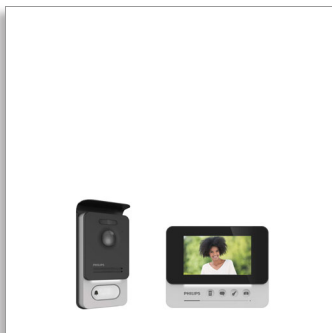

Philips WelcomeEye
Compact
Gegensprechanlage mit
Videofunktion

Ultraflacher Monitor

Extrem hohe Bildqualität
Bildschirmgröße von 11 cm (4,3")
Großer Betrachtungswinkel

DES9300VDP

Kompakte Gegensprechanlage mit Videofunktion

- Moderne und kompakte Oberfläche
- Kommunikation über Monitore in der gleichen Familie

Kompaktes und modernes Design

- Weiße LEDs für klare und präzise Nachtsicht
- Ultradünner, hochwertig verarbeiteter Signature-LED-Monitor

Elektrische Eigenschaften

- Elektrische Eigenschaften: 24 V DC/400 mA/9,6 W

Design

- Intercom-Bedienfeld: Schwarzes Aluminium und Aluminium
- Monitor: Schwarzes Aluminium und Kunststoff

Intercom-Bedienfeld

Maximaler Abstand

- Kabelgebunden: 120 m

Umgebungstemperatur bei Betrieb

- Temperatur: -20 °C bis +50 °C

Bildschirmfunktionen

- Diagonal: 4,3" (11 cm)

- Auflösung: 480 x 272 px
- Montage: Wand

Merkmale des Einzelprodukts