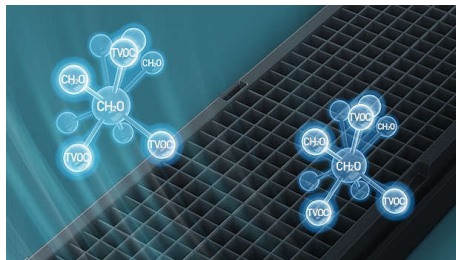

ADC 三维空气超净系统

- Air Deep Clean 三维空气超净系统
- 57 °C 高温除菌，呼吸更安心
- 纳米级 Ag+ 银离子抑菌翅片，99.99% 强效抗菌
- 机芯智能水洗，除尘出新 动力强劲
- HIMOP 健康模块 除醛净味更清新

美学工艺设计

- 精致美学风范 诠释居室奢简格调

高品质配置

- 精工品质，性能卓越

静音运转

- 轻音运转 22dB(A)，送风轻柔不扰眠

PHILIPS

圆柜式空调

3D 立体送风 Air Deep Clean 三维空气超净系统, 纳米银离子抑菌翅片, 新三级能效

产品亮点

精致美学风范 诠释居室奢简格调

简约轻奢外观设计, 搭配流畅透亮机身 优雅格调呼之欲出, 彰显家居不凡品味。

3D 立体送风

GOLF 球面柔风叶, 轻出柔风, 舒爽呵护以伯努利流体力学原理, 仿航天机翼曲线, 加持高尔夫球面柔风导流叶设计, 以 4920 个立体凹点偏折气流, 片状硬风被紊流打散, 全方位送出丝丝柔风, 让居家每一刻被凉感温柔包围。

Air Deep Clean 三维空气超净系统

由内而外, 全程守护好空气。

机芯智能水洗, 除尘出新 动力强劲

主动捕捉空气水分, 深度清洁蒸发器, 实现机内“芯呼吸”机芯持久强劲, 让阵阵清风吹入你心田, 守护呼吸健康。

57 °C 高温除菌, 呼吸更安心

在机芯智能水洗完成后, 57 °C 高温除菌模块可对蒸发器进行烘干, 并进一步除菌, 除菌效果可达 99%, 空气深度清洁, 更净一步。

HIMOP 健康模块 除醛净味更清新

复合魔晶, 有效去除甲醛, 净享呼吸 搭载国家级科技攻关成果 HIMOP 高效能复合醛魔晶, 主动吸附空气中的甲醛和 TVOC 等有害气体, 打断分子链, 净化出风, 呼吸更安心。

FAC72V1EA3S2/93

纳米银离子抑菌翅片

蒸发器翅片搭载纳米银离子抑菌材料, 防止因冷凝水、灰尘着落于翅片产生的霉菌, 99.99% 强效抗菌, 让空调出风更洁净, 时时刻刻呵护您和家人的呼吸健康。

轻音运转 22dB(A), 送风轻柔不扰眠