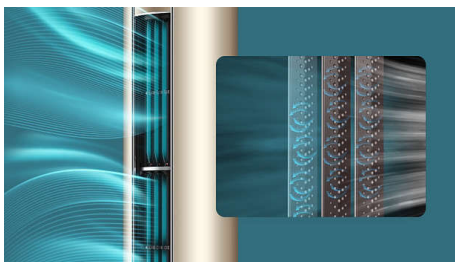

PHILIPS

圆柜式空调

3D 立体送风 Air Deep Clean 三维空气超净系统, 纳米银离子抑菌翅片, 新三级能效

产品亮点

精致美学风范 诠释居室奢简格调

简约轻奢外观设计, 搭配流畅透亮机身 优雅格调呼之欲出, 彰显家居不凡品味。

3D 立体送风

GOLF 球面柔风叶, 轻出柔风, 舒爽呵护以伯努利流体力学原理, 仿航天机翼曲线, 加持高尔夫球面柔风导流叶设计, 以 4920 个立体凹点偏折气流, 片状硬风被紊流打散, 全方位送出丝丝柔风, 让居家每一刻被凉感温柔包围。

Air Deep Clean 三维空气超净系统

由内而外, 全程守护好空气。

机芯智能水洗, 除尘出新 动力强劲

主动捕捉空气水分, 深度清洁蒸发器, 实现机内“芯呼吸”机芯持久强劲, 让阵阵清风吹入你心田, 守护呼吸健康。

57 °C 高温除菌, 呼吸更安心

在机芯智能水洗完成后, 57 °C 高温除菌模块可对蒸发器进行烘干, 并进一步除菌, 除菌效果可达 99%, 空气深度清洁, 更净一步。

HIMOP 健康模块 除醛净味更清新