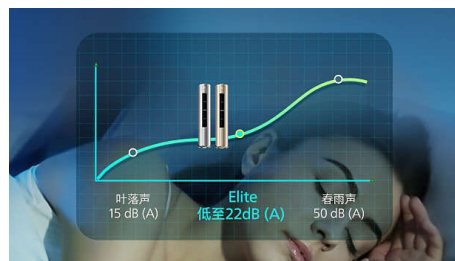

Air Deep Clean 三维空气超净系统

由内而外, 全程守护好空气。

机芯智能水洗, 除尘出新 动力强劲

主动捕捉空气水分, 深度清洁蒸发器, 实现机内“芯呼吸”机芯持久强劲, 让阵阵清风吹入你心田, 守护呼吸健康。

57 °C 高温除菌, 呼吸更安心

在机芯智能水洗完成后, 57 °C 高温除菌模块可对蒸发器进行烘干, 并进一步除菌, 除菌效果可达 99%, 空气深度清洁, 更净一步。

HIMOP 健康模块 除醛净味更清新

复合魔晶, 有效去除甲醛, 净享呼吸 搭载国家级科技攻关成果 HIMOP 高效能复合醛魔晶, 主动吸附空气中的甲醛和 TVOC 等有害气体, 打断分子链, 净化出风, 呼吸更安心。

FAC72V1EA3S2/93

纳米银离子抑菌翅片

蒸发器翅片搭载纳米银离子抑菌材料, 防止因冷凝水、灰尘着落于翅片产生的霉菌, 99.99% 强效抗菌, 让空调出风更洁净, 时时刻刻呵护您和家人的呼吸健康。

轻音运转 22dB(A), 送风轻柔不扰眠