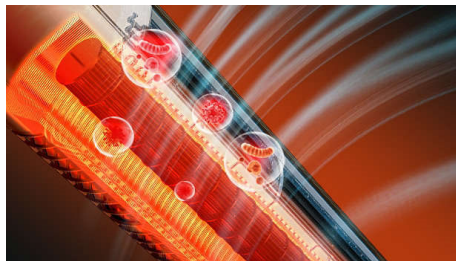

ADC 三维空气超净系统

- Air Deep Clean 三维空气超净系统
- 57 °C 高温除菌，呼吸更安心
- 纳米级 Ag+ 银离子抑菌翅片，99.99% 强效抗菌
- 机芯智能水洗，除尘出新 动力强劲
- HIMOP 健康模块 除醛净味更清新

美学工艺设计

- 精致美学风范 诠释居室奢简格调

高品质配置

- 精工品质，性能卓越

静音运转

- 轻音运转 22dB(A)，送风轻柔不扰眠

PHILIPS

圆柜式空调

3D 立体送风 Air Deep Clean 三维空气超净系统, 纳米银离子抑菌翅片, 新三级能效

产品亮点

精致美学风范 诠释居室奢简格调

简约轻奢外观设计, 搭配流畅透亮机身 优雅格调呼之欲出, 彰显家居不凡品味。

3D 立体送风

GOLF 球面柔风叶, 轻出柔风, 舒爽呵护以伯努利流体力学原理, 仿航天机翼曲线, 加持高尔夫球面柔风导流叶设计, 以 4920 个立体凹点偏折气流, 片状硬风被紊流打散, 全方位送出丝丝柔风, 让居家每一刻被凉感温柔包围。

Air Deep Clean 三维空气超净系统

由内而外, 全程守护好空气。

机芯智能水洗, 除尘出新 动力强劲

主动捕捉空气水分, 深度清洁蒸发器, 实现机内“芯呼吸”机芯持久强劲, 让阵阵清风吹入你心田, 守护呼吸健康。

57 °C 高温除菌, 呼吸更安心

在机芯智能水洗完成后, 57 °C 高温除菌模块可对蒸发器进行烘干, 并进一步除菌, 除菌效果可达 99%, 空气深度清洁, 更净一步。

HIMOP 健康模块 除醛净味更清新

复合魔晶, 有效去除甲醛, 净享呼吸 搭载国家级科技攻关成果 HIMOP 高效能复合醛魔晶, 主动吸附空气中的甲醛和 TVOC 等有害气体, 打断分子链, 净化出风, 呼吸更安心。

FAC72V1EA3S2/93

纳米银离子抑菌翅片

蒸发器翅片搭载纳米银离子抑菌材料, 防止因冷凝水、灰尘着落于翅片产生的霉菌, 99.99% 强效抗菌, 让空调出风更洁净, 时时刻刻呵护您和家人的呼吸健康。

轻音运转 22dB(A), 送风轻柔不扰眠