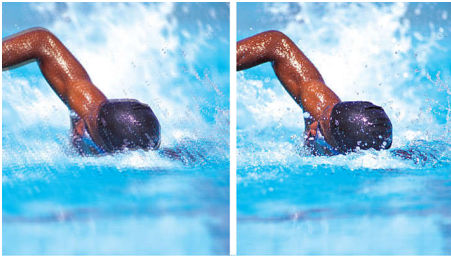

Balayage progressif

Le mode de balayage progressif double la résolution verticale de l'image. Vous obtenez ainsi des images beaucoup plus nettes. Au lieu d'envoyer la trame des lignes impaires et celle des lignes paires l'une après l'autre, le système envoie les deux trames en même temps. Une image complète, à résolution maximale, est créée instantanément. À une telle vitesse, votre œil perçoit une image plus nette ne présentant pas de structure de ligne.