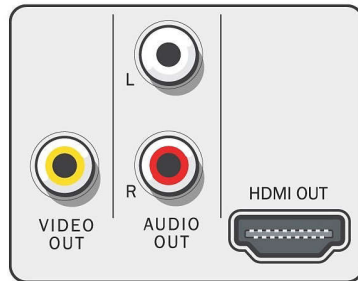

Alimentation

- Alimentation: 120 V, 60 Hz

Dimensions

- Hauteur de l'appareil: 50,2 millimètre
- Largeur de l'appareil: 250 millimètre
- Profondeur de l'appareil: 187,7 millimètre
- Poids du produit (lb): 1,95 lb
- Emballage (l x H x P): 12,6 x 4,1 x 10,3 pouces
- Profondeur de l'emballage: 260 millimètre
- Hauteur de l'emballage: 102 millimètre
- Largeur de l'emballage: 319 millimètre
- Largeur de l'appareil (pouces): 9,9 pouces

- Poids brut: 2,98 lb
- Hauteur de l'appareil (pouces): 2.0 pouces
- Poids brut: 1,35 kg
- Profondeur de l'appareil (pouces): 7.4 pouces
- Poids du produit: 0,88 kg

Accessoires

- Accessoires inclus: Guide de démarrage rapide, Télécommande, Câble audio/vidéo
- Manuel d'utilisation: Anglais, Espagnol

Lecture vidéo

- Supports de lecture: CD, CD-R/CD-RW, DVD-R/-RW, DVD vidéo
- Système de lecture de disque vidéo: NTSC
- Améliorations vidéo: Balayage progressif, Amélioration rés vidéo
- Modes de lecture des disques: Angle, Menu du disque, Pause, Répéter, Reprise de lecture après arrêt, Recherche avant/arrière, Passer, Avance ralenti, Lecture standard
- Zone du DVD: 1

Lecture audio

- Format de compression: Dolby Digital, PCM
- Supports de lecture: CD, DVD, CD-R/RW, DVD-R/-RW

Lecture d'images fixes

- Format de compression des images: JPEG
- Supports de lecture: DVD, DVD-R/-RW, DVD+R/+RW, CD-R/RW
- Amélioration de l'image: Pivoter, Diaporama

Date de publication
2024-04-02

Version: 7.2.1

UPC: 6 09585 25025 3

© 2024 Koninklijke Philips N.V.
Tous droits réservés.

Les caractéristiques sont sujettes à modification sans préavis. Les marques commerciales sont la propriété de Koninklijke Philips N.V. ou de leurs détenteurs respectifs.

www.philips.com