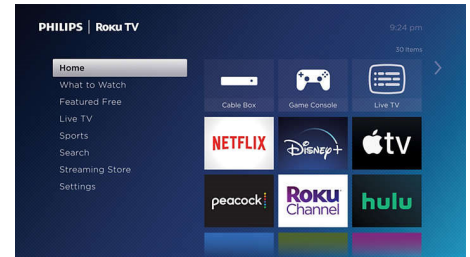

Écran d'accueil simple

Accédez rapidement à votre décodeur, à votre satellite, à votre antenne HDTV ou à vos chaînes de diffusion en continu préférées, et ce, à partir de l'écran d'accueil.