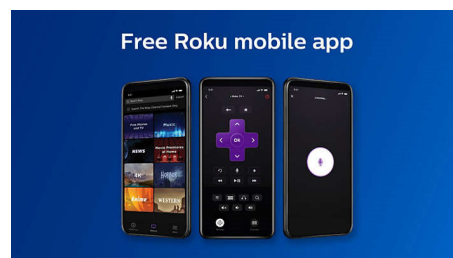

La chaîne Roku Channel

Profitez des films à succès, d'émissions de télévision, de plus de 150 chaînes en direct, de contenu télévisuel pour toute la famille et plus encore gratuitement.

Plus de 150 000 films et émissions de télévision

Profitez au maximum de votre téléviseur. Choisissez parmi une vaste sélection de divertissements parmi les services de diffusion en continu les plus populaires.

Application mobile gratuite Roku

Utilisez l'application mobile Roku comme télécommande. Profitez d'une écoute privée, lancez des recherches en commande vocale ou sur le clavier et enregistrez des émissions.

Écran d'accueil simple

Accédez rapidement à votre décodeur, à votre satellite, à votre antenne HDTV ou à vos chaînes de diffusion en continu préférées, et ce, à partir de l'écran d'accueil.

Fonctionne avec Apple Airplay