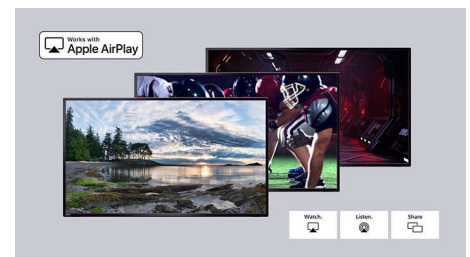

Profitez au maximum de votre téléviseur. Choisissez parmi une vaste sélection de divertissements parmi les services de diffusion en continu les plus populaires.

Application mobile gratuite Roku

Utilisez l'application mobile Roku comme télécommande. Profitez d'une écoute privée, lancez des recherches en commande vocale ou sur le clavier et enregistrez des émissions.

Écran d'accueil simple

Accédez rapidement à votre décodeur, à votre satellite, à votre antenne HDTV ou à vos chaînes de diffusion en continu préférées, et ce, à partir de l'écran d'accueil.

Fonctionne avec Apple Airplay