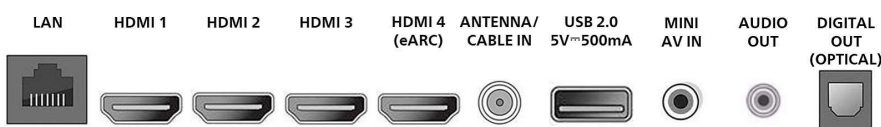

Alimentation

- Consommation: 140 W
- Consommation en veille: $0,5\text{ W}$
- Température ambiante: 5 à 40 °C (41 à 104 °F)
- Alimentation principale: 120 V/60 Hz

Dimensions

- Poids du produit en livres: 24,03 lb
- Hauteur de la boîte (po): 33,0 pouces
- Largeur de la boîte (po): 57,0 pouces
- Profondeur de la boîte (po): 6,5 pouces
- Compatible avec support mural: 300 x 300 mm
- Largeur de l'appareil (pouces): 48,7 pouces
- Hauteur de l'appareil (pouces): 28,3 pouces
- Profondeur de l'appareil (pouces): 3,7 pouces
- Largeur de l'appareil (avec support) (po): 48,7 pouces
- Profondeur de l'appareil (avec support) (po): 11,2 pouces
- Hauteur de l'appareil (avec support) (po): 30,9 pouces
- Poids du produit (avec support) (lb): 24,47 lb
- Poids en livres (emballage compris): 35,7
- Largeur du support (po): 38,9 pouces

Accessoires

- Inclus: Piles pour télécommande, Guide de démarrage rapide, Télécommande, Vis, Support de table, Adaptateur de câble A/V

Services réseau

- Système d'exploitation du téléviseur: Roku OS

Date de publication
2024-02-14

Version: 5.0.1

UPC: 6 09585 25545 6

© 2024 Koninklijke Philips N.V.
Tous droits réservés.

Les caractéristiques sont sujettes à modification sans préavis. Les marques commerciales sont la propriété de Koninklijke Philips N.V. ou de leurs détenteurs respectifs.

www.philips.com

* Roku, Roku TV, le logo Roku et le design violet de la croix directionnelle sont des marques de commerce de Roku, inc. Toutes les autres marques de commerce et tous les autres logos cités sont la propriété de leurs détenteurs respectifs.

* Google et Google Home sont des marques de commerce de Google LLC. Les fonctions et les services de tiers peuvent être modifiés ou retirés sans préavis.

* Apple, Apple Home, AirPlay, HomeKit et Siri sont des marques de commerce d'Apple, inc., enregistrées aux États-Unis et dans d'autres pays. Ce téléviseur Philips Roku TV est compatible avec AirPlay 2 et HomeKit. iOS 12.3 ou une version ultérieure, ou macOS 10.14.5 ou une version ultérieure sont requis.

* La résolution du contenu dépend de la compatibilité du téléviseur et peut varier selon le canal. Les canaux peuvent changer, varier selon la région et nécessiter un paiement. La fonction de recherche de Roku ne fonctionne pas avec toutes les chaînes.

* Paiement requis pour certains contenus et chaînes. Les chaînes sont susceptibles d'être modifiées et varient en fonction des régions.