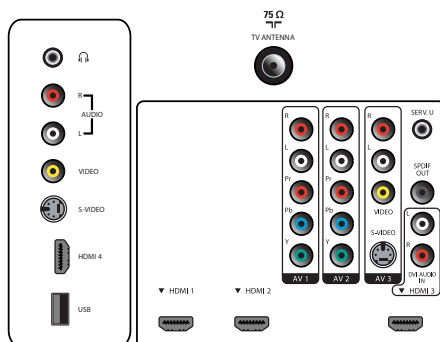

Connectivité

- AV 1: stéréo à l'avant, YPbPr
- AV 2: stéréo à l'avant, YPbPr
- AV 3: stéréo à l'avant, Entrée CVBS, Entrée S-Video
- Connexions avant/latérales: HDMI, Entrée S-Video, Entrée CVBS, stéréo à l'avant, Sortie casque, USB
- Sortie audio numérique: Coaxiale (RCA)
- HDMI 1: HDMI v1.3
- HDMI 2: HDMI v1.3
- HDMI 3: HDMI v1.3, Entrée audio analogique G/D
- EasyLink (HDMI-CEC): Activation de la lecture d'une seule pression sur un bouton, Témoin d'alimentation, Info système (langue du menu), Contrôle audio du système, Mise en veille du système

Alimentation

- Température ambiante: 5 à 40 °C
- Alimentation: 110-240 V c. a., 50/60 Hz
- Consommation: 275 W
- Consommation en veille: < 1 W

Dimensions

- Dimensions de la boîte en pouces (l x H x P): 45,28 x 28,87 x 4,10 pouce
- Dimensions de l'appareil avec support (l x H x P):

- 45,28 x 31,40 x 12,20 pouce
- Poids en livres (emballage compris): 90,39
- Poids du produit en livres: 59,92
- Poids du produit (avec support) (lb): 74,82 lb
- Dimensions de la boîte en pouces (l x H x P): 50,55 x 32,87 x 15,04 pouce
- Compatible avec fixations murales VESA: 400 x 400 mm

Accessoires

- Accessoires inclus: Support pour installation sur table, Câble d'alimentation, Guide de démarrage rapide, Manuel d'utilisation, Carte d'enregistrement, Télécommande

Date de publication
2011-08-04

Version: 4.5.57

12 NC: 8670 000 47561
UPC: 6 09585 16269 3

© 2011 Koninklijke Philips Electronics N.V.
Tous droits réservés.

Les caractéristiques sont sujettes à modification sans préavis. Les marques commerciales sont la propriété de Koninklijke Philips Electronics N.V. ou de leurs détenteurs respectifs.

www.philips.com