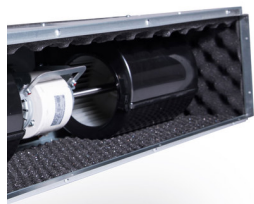

恒温控制

高精度温控达 ± 0.5 度，解决由温度明显波动造成的不舒适感。

双重保护，安全排水

防漏水双重保护：内置接水盘，标配浮子开关，选配冷凝水泵，水位过高报警保护，有效防止冷凝水溢出。

高效换热

内机热交换器采用高效内螺纹铜管，新型开窗亲水翅片，热交换更充分，换热效率更高。

静音运行

内机优化风道设计，内置高品质波浪形吸音材料。外机压缩机采用多层隔音棉设计。打造更舒适的居家生活环境。

PID 主动控制技术

高精度控制电子膨胀阀开度，完美匹配压缩机运行，大大提高系统工作效率，快速冷暖。

强“心”铸造

稀土直流变频压缩机，磁力衰减少，耐高温能力强。制冷制热动力更强劲，效率更高，噪音更低。

七重防锈

室外机外壳采用七重防锈热镀锌钢板（两重镀锌层、两重铁锌互溶层、钢材基层、粉漆固化层和类陶瓷烤漆层），不怕风吹雨淋，延长使用寿命。

至简至美

纤薄机身（190mm），节约空间，让家装更时尚。