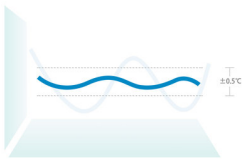

恒温控制

高精度温控达 ± 0.5 度，解决由温度明显波动造成的不舒适感。