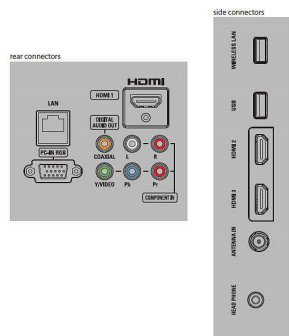

Tuner/Réception/Transmission

- Entrée antenne: Type F (75 ohms)
- Système TV: ATSC, NTSC
- Lecture vidéo: NTSC
- Bandes du tuner: UHF, VHF

Connectivité

- Autres connexions: Ethernet, Sortie casque, Entrée PC VGA, Entrée audio G/D partagée
- EasyLink (HDMI-CEC): Activation de la lecture d'une seule pression sur un bouton, Témoin d'alimentation, Info système (langue du menu), Contrôle audio du système, Mise en veille du système, Télécommande
- Sortie audio - numérique: Coaxiale (cinch)
- AV 1: Entrée CVBS, Entrée audio G/D partagée
- AV 2: YPbPr, Entrée audio G/D partagée
- USB: USB
- HDMI 1: HDMI, Entrée audio G/D partagée
- HDMI 2: HDMI, Entrée audio G/D partagée
- HDMI 3: HDMI, Entrée audio G/D partagée

Alimentation

- Alimentation: 120 V/60 Hz
- Consommation électrique: 54 W
- Consommation en veille: $0,5\text{ W}$
- Température ambiante: 5 à 40 °C (41 à 104 °F)

Dimensions

- Poids du produit (lb): 14,33 lb
- Hauteur boîte (pouces): 20.79 pouces
- Largeur boîte (pouces): 33.23 pouces
- Profondeur boîte (pouces): 5.28 pouces
- Compatible avec un montage mural: 200 x 100 mm
- Largeur de l'appareil (pouces): 29.78 pouces
- Hauteur de l'appareil (pouces): 18.39 pouces
- Profondeur de l'appareil (pouces): 2.7 pouces
- Largeur TV (support inclus) (po.): 29.78 pouces
- Profondeur TV (support inclus) (po.): 6.97 pouces

Date de publication
2024-04-02

Version: 4.1.2

UPC: 6 09585 22324 0

© 2024 Koninklijke Philips N.V.
Tous droits réservés.

Les caractéristiques sont sujettes à modification sans préavis. Les marques commerciales sont la propriété de Koninklijke Philips N.V. ou de leurs détenteurs respectifs.

www.philips.com

- Hauteur TV (support inclus) (po.): 19.69 pouces
- Poids du produit (support inclus) (lb): 16.09 lb
- Poids (emballage compris) (lb): 19,84

Accessoires

- Accessoires inclus: Support pour installation sur table, Guide de démarrage rapide, Mode d'emploi, Carte d'enregistrement, Télécommande, Piles pour télécommande, Carte réseau sans fil USB, Gestion des câbles