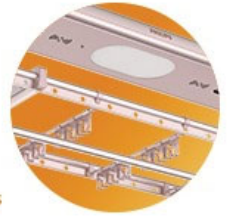

空间。衣杆的挂孔间距采用科学分布, 让衣服之间拥有充足通风和日照, 让衣物晾晒更均匀。

APP 智能联动

绑定 APP 后, 您可通过 APP 远操控制晾衣架完成如: 上升、下降、照明、消毒除螨等各种指令, 还可以通过 APP 查看历史消息, 让您即使不在家也能随时掌控家中晾晒情况。

遇阻即停功能

当衣架下降时, 用手轻轻一托, 即可停止; 挂好衣服后, 用手向上一推, 衣架自动上升, 简化晾衣步骤, 不用转身找遥控器, 随心晾晒更便捷。

遥控器

遥控器上轻松一键, 即可电动晾衣, 直流电机让升降更安静, 速度更快, 上升或下降单次行程只需 20 秒, 无需过多等待, 尽享惬意生活。

分区晾晒

3 根母婴杆设计, 可夹可挂方便实用, 母婴夹处于消毒灯下方, 对婴儿衣物、内衣等均可进行更有效的除螨消毒, 呵护您和孩子贴身健康。

稳定结构设计

剪刀架上下三角结构设计, 更稳定平衡性加倍, 整机采用铝材, 铆钉螺丝选用国标 304# 不锈钢材质, 质感精致不生锈, 为您带来安全稳定的晾晒体验。