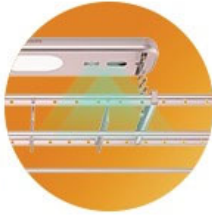

消毒除螨功能开启后, 37.5 分钟充分消毒结束将自动关闭, 避免衣物因长时间照射而褪色。长按“消毒除螨”键, 则进入预约模式, 将延迟 8 小时后自动进行消毒除螨, 享受高效便捷的晾衣生活。

消毒除螨功能

SDR701 配备两个紫外线消毒灯, 当开启“消毒”功能, 衣架将自动升至顶部, 并通过消毒灯发出的紫外线光波, 有效杀灭细菌。此外还配备两个除螨仪, 能有效去除衣物上的螨虫。

衣被 4 杆组合

SDR701 配置 2 根衣杆和 2 根被杆, 单杆长 2.2 米, 衣服、被褥专杆晾晒, 拥有晾晒大

空间。衣杆的挂孔间距采用科学分布, 让衣服之间拥有充足通风和日照, 让衣物晾晒更均匀。

APP 智能联动

绑定 APP 后, 您可通过 APP 远操控制晾衣架完成如: 上升、下降、照明、消毒除螨等各种指令, 还可以通过 APP 查看历史消息, 让您即使不在家也能随时掌控家中晾晒情况。

遇阻即停功能

当衣架下降时, 用手轻轻一托, 即可停止; 挂好衣服后, 用手向上一推, 衣架自动上升, 简化晾衣步骤, 不用转身找遥控器, 随心晾晒更便捷。