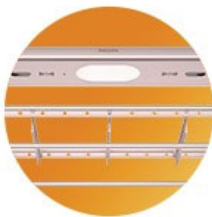

衣被 4 杆组合

SDR701 配置 2 根衣杆和 2 根被杆, 单杆长 2.2 米, 衣服、被褥专杆晾晒, 拥有晾晒大

空间。衣杆的挂孔间距采用科学分布, 让衣服之间拥有充足通风和日照, 让衣物晾晒更均匀。