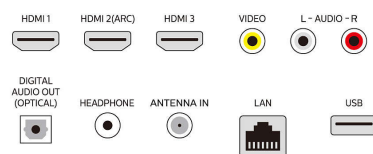

Accessoires

- Inclus: Guide de démarrage rapide, Télécommande, Piles pour télécommande, Support de table, Vis

Services réseau

- Système d'exploitation du téléviseur: Roku OS

Connexions

Rear

Date de publication
2023-12-15