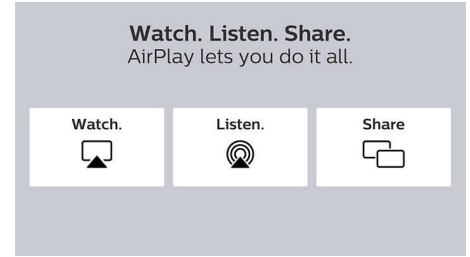

Recherche rapide et facile

Recherche par titre, acteur ou réalisateur pour voir où vous pouvez regarder vos émissions préférées gratuitement ou au prix le plus bas.

Application mobile gratuite Roku

Transformez votre appareil Android™ ou iOS® en un compagnon des plus efficaces en matière de diffusion en continu. Que vous ayez besoin d'une deuxième télécommande ou que vous souhaitiez plus de fonctionnalités, l'application mobile Roku permet de commander le téléviseur Roku TV en un tournemain. Effectuez des recherches avec votre clavier ou au moyen de commandes vocales, profitez d'une séance d'écoute privée avec un maximum de trois amis, diffusez du contenu vers votre téléviseur et bien plus.

Fonctionne avec Apple Airplay

Diffusez sans effort des vidéos, des photos, de la musique et plus encore de votre appareil Apple sur votre téléviseur grâce à AirPlay. De plus, dupliquez l'écran de votre iPhone, iPad ou Mac vers le grand écran.*