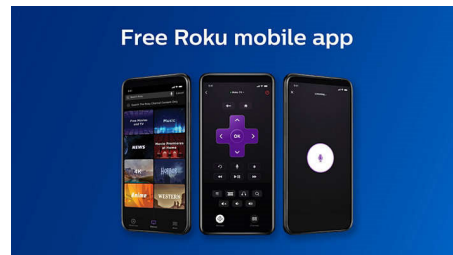

Recherche rapide et facile

Recherche par titre, acteur ou réalisateur pour voir où vous pouvez regarder vos émissions préférées gratuitement ou au prix le plus bas.

Application mobile gratuite Roku

Transformez votre appareil Android™ ou iOS® en un compagnon des plus efficaces en matière de diffusion en continu. Que vous ayez besoin d'une deuxième télécommande ou que vous souhaitiez plus de fonctionnalités, l'application mobile Roku permet de commander le téléviseur Roku TV en un tournemain. Effectuez des recherches avec votre clavier ou au moyen de commandes vocales, profitez d'une séance d'écoute privée avec un maximum de trois amis, diffusez du contenu vers votre téléviseur et bien plus.