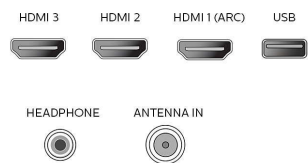

Tuner/Réception/Transmission

- Entrée antenne: Type F (75 ohms)
- Système TV: ATSC, NTSC
- Lecture vidéo: NTSC
- Bandes du tuner: UHF, VHF

Connectivité

- Autres connexions: Ethernet, Sortie casque, Réseau sans fil 802.11c.a. et MIMO
- EasyLink (HDMI-CEC): Activation de la lecture d'une seule pression sur un bouton, Témoin d'alimentation, Info système (langue du menu), Télécommande, Contrôle audio du système, Mise en veille du système
- Sortie audio - numérique: Optique (TOSLINK)
- AV 1: Entrée audio G/D partagée, CVBS/YPbPr
- USB: USB
- HDMI 1: Entrée audio G/D partagée, HDMI (Audio Return Channel)
- HDMI 2: HDMI, Entrée audio G/D partagée
- HDMI 3: HDMI, Entrée audio G/D partagée

Connections

Side

Rear

Date de publication
2024-04-02

Version: 1.1.1

UPC: 6 09585 25126 7

© 2024 Koninklijke Philips N.V.
Tous droits réservés.

Les caractéristiques sont sujettes à modification sans préavis. Les marques commerciales sont la propriété de Koninklijke Philips N.V. ou de leurs détenteurs respectifs.