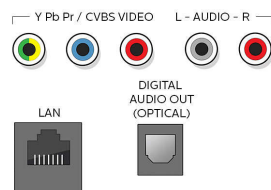

Rear

Date de publication
2024-08-16

Version: 1.1.1

UPC: 6 09585 25126 7

© 2024 Koninklijke Philips N.V.
Tous droits réservés.

Les caractéristiques sont sujettes à modification sans préavis. Les marques commerciales sont la propriété de Koninklijke Philips N.V. ou de leurs détenteurs respectifs.

www.philips.com