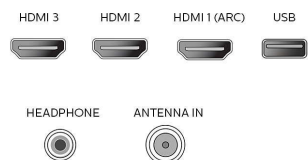

Tuner/Réception/Transmission

- Entrée antenne: Type F (75 ohms)
- Système TV: ATSC, NTSC
- Lecture vidéo: NTSC
- Bandes du tuner: UHF, VHF

Connectivité

- Autres connexions: Ethernet, Sortie casque, Réseau sans fil 802.11c.a. et MIMO
- EasyLink (HDMI-CEC): Activation de la lecture d'une seule pression sur un bouton, Témoin d'alimentation, Info système (langue du menu), Télécommande, Contrôle audio du système, Mise en veille du système
- Sortie audio - numérique: Optique (TOSLINK)
- AV 1: Entrée audio G/D partagée, CVBS/YPbPr
- USB: USB
- HDMI 1: Entrée audio G/D partagée, HDMI (Audio Return Channel)
- HDMI 2: HDMI, Entrée audio G/D partagée
- HDMI 3: HDMI, Entrée audio G/D partagée

Connections

Side

Rear

Date de publication
2024-08-16

Version: 1.1.1

UPC: 6 09585 25126 7

© 2024 Koninklijke Philips N.V.
Tous droits réservés.

Les caractéristiques sont sujettes à modification sans préavis. Les marques commerciales sont la propriété de Koninklijke Philips N.V. ou de leurs détenteurs respectifs.