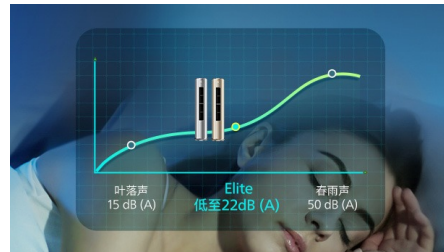

轻音运转 22dB(A)，送风轻柔不扰眠

优质风道设计，保证大风量的同时，出风更轻，更顺，呵护深度睡眠。