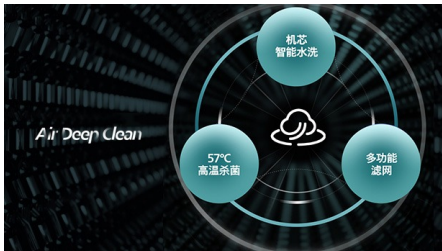

GOLF 球面柔风叶，轻出柔风，舒爽呵护 以伯努利流体力学原理，仿航天机翼曲线，加持高尔夫球面柔风导流叶设计，以 4920 个立体凹点偏折气流，片状硬风被紊流打散，全方位送出丝丝柔风，让居家每一刻被凉感温柔包围。

Air Deep Clean 三维空气超净系统

由内而外，全程守护好空气。

机芯智能水洗，除尘出新 动力强劲

主动捕捉空气水分，深度清洁蒸发器，实现机内“芯呼吸”机芯持久强劲，让阵阵清风吹入你心田，守护呼吸健康。