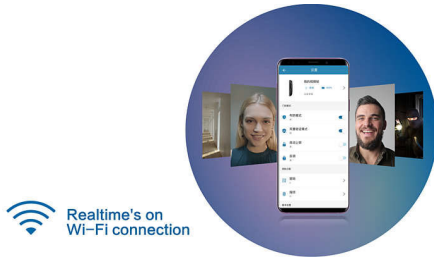

Philips 7000 series
智能視像門鎖

雙向對講
PIR 人體偵測
實時 Wi-Fi 連接
智能遙距監控

DDL702IAGCW

遙距影片監控

看得見的安全

當有人進入正門的 3 米範圍內，採用 PIR 的 Philips DDL702-1HWS 將會拍攝影片，然後透過 Wi-Fi 連接推送至應用程式，讓您隨時了解家門的情況。

升級智能晶片，提升家居安全

- 技術開鎖需時超過 270 分鐘
- 驗證組合提供雙重保障
- 時刻即時保護家居安全

智能生活，「鎖定」卓越

- 異常情況即時推送警報
- 隨時了解家門的情況
- 隨時隨地實時通訊

簡單生活，並不僅止於此

- 持久穩定
- 消除手動鎖門的麻煩
- 當偵測到手部時，門就會打開

PHILIPS

智能視像門鎖
雙向對講 PIR 人體偵測，實時 Wi-Fi 連接，智能遙距監控

產品特點

實時 Wi-Fi 連接

DDL702-1HWS 智能視像鎖透過 Wi-Fi 連接確保實時上網。連結 Philips EasyKey 應用程式後，便可查看鎖的活動記錄和加密資訊、遙距發送臨時 PIN 代碼，點擊視像按鈕即可實時查看家門情況。

雙向對講

當訪客按門鈴時，系統會立即推送訊息至應用程式。如果正在使用應用程式中，便會收到來電提醒；如果應用程式在後台運行，則會收到一個訊息。您可以點擊視像框與應用程式連接以啟動雙向對講。當門鈴響起時，視像鎖會自動錄製影片，即使您不在家中，也不會錯過任何訪客訊息。