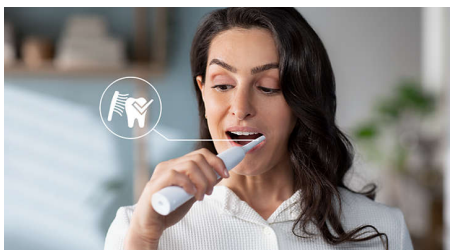

#### Îți protejează gingiile

- Senzorul de presiune ajută la protejarea dinților și gingiilor

## Ajută la albirea dinților de fiecare dată când te speli pe dinți

Periuța de dinți electrică Sonicare cu tehnologie sonică avansată îndepărtează delicat petele pentru dinți mai albi în mod natural de fiecare dată când te speli pe dinți.

## Îți protejează gingiile

Senzorul de presiune încorporat detectează automat presiunea aplicată, te avertizează și reduce automat vibrațiile periuței de dinți pentru a contribui la protejerea gingiilor. Periuța de dinți va emite un sunet intermitent pentru a-ți reaminti să reduci presiunea. 7 din 10 persoane au considerat că această funcție i-a ajutat să-și perieze dinții mai eficient.