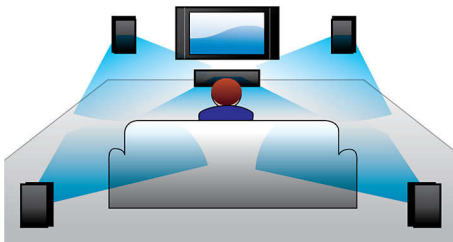

Conçu pour agrémenter votre espace

- Conception moderne harmonisée avec votre intérieur

Divertissez-vous en toute décontraction

- Entrée audio pour profiter de la musique de votre iPod, de votre iPhone ou de votre baladeur MP3
- Système EasyLink permettant de commander tous les périphériques HDMI CEC à l'aide d'une même télécommande
- HDMI pour des films en haute définition et la qualité d'image
- Lecture des DVD, VCD, CD et des dispositifs USB

PHILIPS

Caractéristiques

Puissance de sortie 300 W eff.

La puissance de sortie 300 W eff. offre une excellente qualité sonore pour les films et la musique.

Dolby Digital

Le Dolby Digital, la principale norme audio numérique multicanal, exploite la façon dont l'oreille humaine traite les sons et offre ainsi un son ambiophonique d'une qualité exceptionnelle, enrichi de repères spatiaux d'un grand réalisme.

HDMI pour les films HD

Le HDMI offre une connexion numérique directe prenant en charge la vidéo haute définition numérique ainsi que le son numérique multicanal. La conversion en signaux analogiques étant éliminée, vous obtenez des images parfaites et un son de qualité, ne présentant aucune irrégularité. Vous pouvez dorénavant regarder des films en définition standard en résolution haute définition et obtenir une image plus détaillée et plus réaliste.

Entrée audio

L'entrée audio vous permet de facilement lire la musique de votre iPod, de votre iPhone, de votre iPad, de votre baladeur MP3 ou de votre ordinateur portable par un simple branchement sur la prise d'entrée audio de votre cinéma maison Philips de façon à profiter de sa qualité de son supérieure.