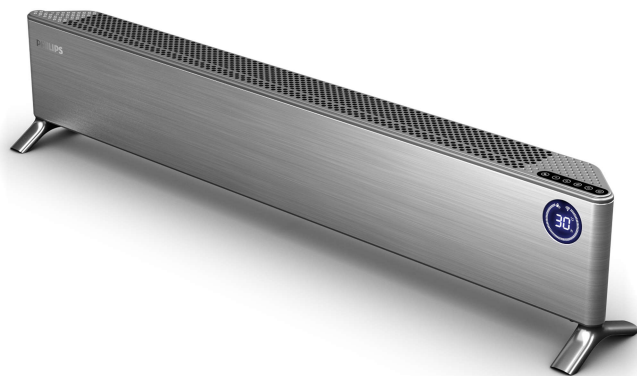

## 踢脚线取暖器

### Series 5000

采用石墨烯

对流制热，而不会干燥

智能温度控制

多重保护，适合所有人

AHR5146KS

## 借助石墨烯制热技术， 让客厅温暖舒适、温馨时尚

双管道和引擎，铝合金加热元件，整个房间可快速制热；九种功率选项，满足您的需求；对流制热，而不会干燥；降噪设计；整晚无干扰睡眠；尖端保护，安全放心