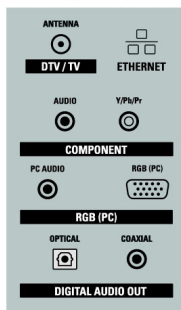

- Réseau local sans fil (intégré)
- USB: 2 ports USB 2.0

Alimentation

- Alimentation: 100 - 220 V, 50/60 Hz
- Consommation: 130 W
- Consommation en veille: < 0,5 W
- Température ambiante: 5 à 40 °C (41 à 104 °F)

Dimensions

- Dimensions de la boîte en pouces (l x H x P): 41,96 x 25,17 x 2,36 pouces
- Dimensions de l'appareil avec support (l x H x P): 41,96 x 26,73 x 9,41 pouces
- Dimensions de la boîte en pouces (l x H x P): 50,43 x 30 x 6,65 pouces
- Poids du produit en livres: 35,71
- Poids du produit (avec support) (lb): 42,77 lb
- Poids en livres (emballage compris): 52,47
- Compatible avec fixations murales VESA: 400 x 400 mm

Accessoires

- Accessoires inclus: Guide de démarrage rapide, Manuel d'utilisation, Carte d'enregistrement, Télécommande, Piles pour télécommande, Câble d'alimentation, Support de table pivotant, Gestion des câbles, Câble minifiche CVBS-L/R, Câble minifiche YPbPr, Câble minifiche L/R

rear connectors