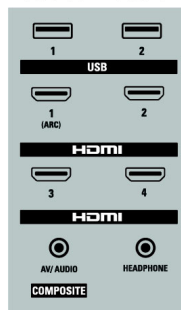

side connectors

Date de publication
2013-10-29

Version: 2.2.3

12 NC: 8670 000 95015
UPC: 6 09585 22935 8

© 2013 Koninklijke Philips N.V.
Tous droits réservés.

Les caractéristiques sont sujettes à modification sans préavis. Les marques commerciales sont la propriété de Koninklijke Philips N.V. ou de leurs détenteurs respectifs.

www.philips.com