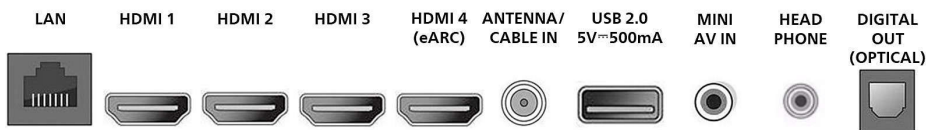

Tuner/Réception/Transmission

- Système TV: ATSC, NTSC
- Lecture vidéo: NTSC

- Bandes du tuner: UHF, VHF
- Entrée antenne: Type F (75 ohms)

Connectivité

- Connexion sans fil: Réseau sans fil (802.11ac)
- Fonctionnalités HDMI: 4 K, eARC/ARC (HDMI 4)
- EasyLink (HDMI-CEC): Activation de la lecture d'une seule pression sur un bouton, Témoin d'alimentation, Info système (langue du menu), Contrôle audio du système, Mise en veille du système
- Entrées USB 2.0: 1
- Entrées HDMI: 4
- Autres entrées: Ethernet, Sortie audio numérique (optique), Sortie casque, Entrée CVBS et audio stéréo
- Sortie audio - numérique: Optique (TOSLINK)

Alimentation

- Consommation électrique: 125 W
- Consommation en veille: $\leq 0,5\text{ W}$
- Température ambiante: 5 à 40 °C (41 à 104 °F)
- Alimentation secteur: 120 V/60 Hz

Dimensions

- Compatible avec un montage mural: 300 x 300 mm
- Dimensions (l x H x P) de l'appareil: 43,8 x 25,4 x 3,5 po
- Poids du produit: 19.51 lb
- Dimensions de l'appareil avec pied (l x H x P): 43,8 x 27,9 x 11,2 po
- Dimensions de l'emballage (l x H x P): 49,2 x 29,9 x 5,7 po
- Poids, emballage compris: 26.89 lb
- Poids du produit avec pied: 19.84 lb
- Largeur du pied: 36.77 pouces

Accessoires

- Inclus: Piles pour télécommande, Guide de démarrage rapide, Télécommande, Vis, Support de table

Services réseau

- Système d'exploitation TV: Roku OS

Date de publication
2024-04-17

Version: 5.3.1

UPC: 6 09585 25596 8

© 2024 Koninklijke Philips N.V.
Tous droits réservés.

Les caractéristiques sont sujettes à modification sans préavis. Les marques commerciales sont la propriété de Koninklijke Philips N.V. ou de leurs détenteurs respectifs.

www.philips.com

* Roku, Roku TV, le logo Roku et le design violet de la croix directionnelle sont des marques de commerce de Roku, inc. Toutes les autres marques de commerce et tous les autres logos cités sont la propriété de leurs détenteurs respectifs.

* Les termes HDMI et HDMI High-Definition Multimedia Interface, ainsi que le logo HDMI sont des marques de commerce ou des marques déposées de HDMI Licensing, Inc. aux États-Unis et dans d'autres pays.

* Dolby et le symbole du double D sont des marques déposées de Dolby Laboratories Licensing Corporation.

* Apple, Apple Home, AirPlay, HomeKit et Siri sont des marques de commerce d'Apple, inc., enregistrées aux États-Unis et dans d'autres pays. Ce téléviseur Philips Roku TV est compatible avec AirPlay 2 et HomeKit. iOS 12.3 ou une version ultérieure, ou macOS 10.14.5 ou une version ultérieure sont requis.

* Google et Google Home sont des marques de commerce de Google LLC. Les fonctions et les services de tiers peuvent être modifiés ou retirés sans préavis.

* La résolution du contenu dépend de la compatibilité du téléviseur et peut varier selon le canal. Les canaux peuvent changer, varier selon la région et nécessiter un paiement. La fonction de recherche de Roku ne fonctionne pas avec toutes les chaînes.

* Paiement requis pour certains contenus et chaînes. Les chaînes sont susceptibles d'être modifiées et varient en fonction des régions.