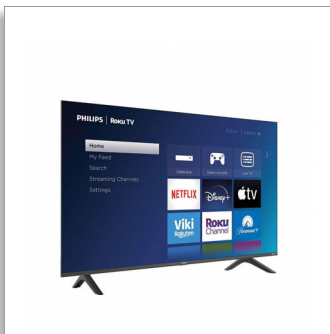

Philips Roku
Téléviseur sans bordure de
la série 6600

127 cm (50 po)

Ultra HD 4K 2160p
HDR/120PMR
Conception sans bordure

50PUL6673

Téléviseur intelligent élégant en toute simplicité

Téléviseur Roku TV Ultra HD 4K

Téléviseur intelligent Roku TV de Philips en toute simplicité. Regardez ce que vous voulez à partir d'un écran d'accueil simple, avec une télécommande facile à utiliser et des mises à jour logicielles automatiques. Avec une conception élégante et un superbe écran, profitez d'un tout nouveau niveau de divertissement.

Rehaussez les limites de votre expérience de visionnement

- Résolution haute définition 4K pour des images ultranettes
- Perfect Motion Rate (PMR) 120 pour des mouvements d'une netteté et une fluidité incroyables
- Support élégant et modèle sans bordure à 3 côtés
- Prise en charge des technologies HDR10 et HLG HDR pour des couleurs et des détails captivants

Ouvrez-vous les portes d'un vaste univers

- Compatible avec Alexa, l'Assistant Google et HomeKit d'Apple
- Diffusez votre appareil mobile par AirPlay ou avec l'application Roku

PHILIPS

ROKU TV

Téléviseur sans bordure de la série 6600
127 cm (50 po) Ultra HD 4K 2160p, HDR/120PMR, Conception sans bordure