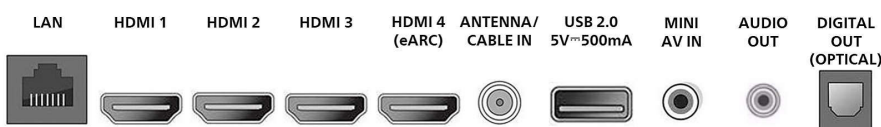

Alimentation

- Consommation: 250 W
- Consommation en veille: $0,5\text{ W}$
- Température ambiante: 5 à 40 °C (41 à 104 °F)
- Alimentation principale: 120 V/60 Hz

Dimensions

- Poids du produit en livres: 48,5 lb
- Hauteur de la boîte (po): 40.5 pouces
- Largeur de la boîte (po): 72.0 pouces
- Profondeur de la boîte (po): 7.5 pouces
- Compatible avec support mural: 400 x 300 mm
- Largeur de l'appareil (pouces): 62,1 pouces
- Hauteur de l'appareil (pouces): 34,8 pouces
- Profondeur de l'appareil (pouces): 3,5 pouces
- Largeur de l'appareil (avec support) (po): 62,1 pouces
- Profondeur de l'appareil (avec support) (po): 14,4 pouces
- Hauteur de l'appareil (avec support) (po): 37,7 pouces
- Poids du produit (avec support) (lb): 49,8 lb
- Poids en livres (emballage compris): 71,2
- Largeur du support (po): 52,1 pouces

Accessoires

- Inclus: Piles pour télécommande, Guide de démarrage rapide, Télécommande, Vis, Support de table, Adaptateur de câble A/V

Services réseau

- Système d'exploitation du téléviseur: Roku OS

Date de publication
2024-02-14

Version: 5.0.1

UPC: 6 09585 25546 3

© 2024 Koninklijke Philips N.V.
Tous droits réservés.

Les caractéristiques sont sujettes à modification sans préavis. Les marques commerciales sont la propriété de Koninklijke Philips N.V. ou de leurs détenteurs respectifs.

www.philips.com

* Roku, Roku TV, le logo Roku et le design violet de la croix directionnelle sont des marques de commerce de Roku, inc. Toutes les autres marques de commerce et tous les autres logos cités sont la propriété de leurs détenteurs respectifs.

* Google et Google Home sont des marques de commerce de Google LLC. Les fonctions et les services de tiers peuvent être modifiés ou retirés sans préavis.

* Apple, Apple Home, AirPlay, HomeKit et Siri sont des marques de commerce d'Apple, inc., enregistrées aux États-Unis et dans d'autres pays. Ce téléviseur Philips Roku TV est compatible avec AirPlay 2 et HomeKit. iOS 12.3 ou une version ultérieure, ou macOS 10.14.5 ou une version ultérieure sont requis.

* La résolution du contenu dépend de la compatibilité du téléviseur et peut varier selon le canal. Les canaux peuvent changer, varier selon la région et nécessiter un paiement. La fonction de recherche de Roku ne fonctionne pas avec toutes les chaînes.

* Paiement requis pour certains contenus et chaînes. Les chaînes sont susceptibles d'être modifiées et varient en fonction des régions.