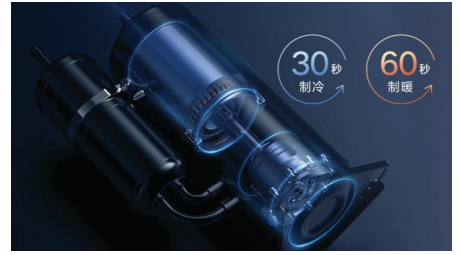

独立除湿功能

30s 制冷，60s 制热，舒适即享 54°C 室外高温强劲制冷，-25°C 室外低温稳定制热。