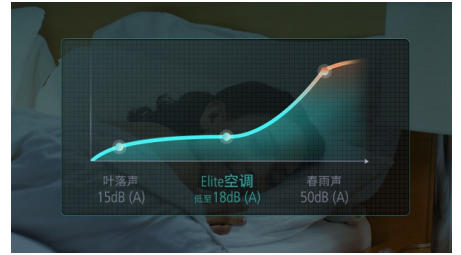

飞利浦充分关注人们对舒适风感的需求，创新微孔立体柔风技术，以上千个形态、方向、大小各异的微孔，立体化海浪式分散气流，使温柔轻风充盈全空间，让你居家的每一刻都如沐春风。

飞利浦 Air Deep Clean 三维空气超净系统

由内而外，全程守护好空气。

机芯智能水洗，除尘出新 动力强劲

主动捕捉空气水分，深度清洁蒸发器，实现机内“芯呼吸”机芯持久强劲，让阵阵清风吹入你心田，守护呼吸健康。

57°C 高温除菌

在机芯智能水洗完成后，57°C 高温除菌模块可对蒸发器进行烘干，并进一步除菌，除菌效果可达 99%，空气深度清洁，更净一步。

多功能复合健康滤网 强效净风享清新

出风更洁净，高效呵护家人呼吸健康。

18dB 静音运转

叶落声 15 dB (A)——空调运行低至 18 dB (A)——春雨声 50 dB (A)

独立除湿功能

30s 制冷，60s 制热，舒适即享 54°C 室外高温强劲制冷，-25°C 室外低温稳定制热。

规格

原产地