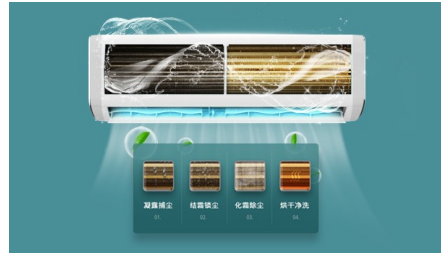

风更柔，芯更净

欧洲骑士盾流线设计 创意LED隐藏设计，高级又美观一体化流线设计，柔美不失锋芒琉光金、珠光白，简约且时尚

美学工艺设计

- 欧洲骑士盾流线设计天生主角，出场即惊艳

舒适风感体验

- 2078 微孔立体柔风技术，享受每一缕风的轻盈细腻

ADC三维空气超净系统

- 由内而外，全程守护好空气。
- 机芯智能水洗，除尘出新 动力强劲
- 57°C 高温除菌
- 多功能复合健康滤网 强效净风享清新

静音运转

- 在静音模式下低噪声运行。

高品质配置

- 国际高品质压缩机，强劲制冷热，效果不衰减

产品亮点

欧洲骑士盾流线设计

飞利浦 Elite 新三级变频空调，欧洲骑士盾流线设计，简约且时尚。18 分贝轻音运转，让美梦更香甜，Air Deep Clean 三维空气超净系统，由内而外，全程守护好空气。

2078微孔立体柔风技术，享受每一缕风的轻盈细腻

飞利浦充分关注人们对舒适风感的需求，创新微孔立体柔风技术，以上千个形态、方向、大小各异的微孔，立体化海浪式分散气流，使温柔轻风充盈全空间，让你居家的每一刻都如沐春风。

飞利浦 Air Deep Clean 三维空气超净系统

由内而外，全程守护好空气。

机芯智能水洗，除尘出新 动力强劲

主动捕捉空气水分，深度清洁蒸发器，实现机内“芯呼吸”机芯持久强劲，让阵阵清风吹入你心田，守护呼吸健康。

57°C 高温除菌

在机芯智能水洗完成后，57°C 高温除菌模块可对蒸发器进行烘干，并进一步除菌，除菌效果可达 99%，空气深度清洁，更净一步。

多功能复合健康滤网 强效净风享清新

出风更洁净，高效呵护家人呼吸健康。

18dB 静音运转

叶落声 15 dB (A)——空调运行低至 18 dB (A)——春雨声 50 dB (A)

独立除湿功能

30s 制冷，60s 制热，舒适即享 54°C 室外高温强劲制冷，-25°C 室外低温稳定制热。

规格

原产地