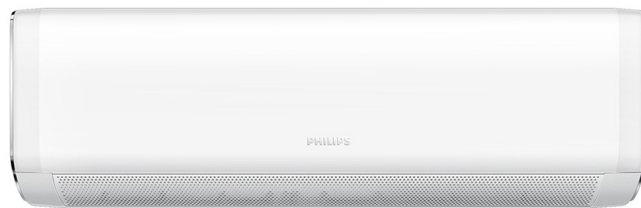

PHILIPS

新三级变频壁挂式空调

Elite Series

欧洲骑士盾流线设计

2078微孔立体柔风技术

ADC 三维空气超净系统

三重降噪设计 18分贝静音运转 静音不扰眠

FAC26V1EA2H2

风更柔，芯更净

欧洲骑士盾流线设计 创意LED隐藏设计，高级又美观一体化流线设计，柔美不失锋芒琉光金、珠光白，简约且时尚

美学工艺设计

- 欧洲骑士盾流线设计天生主角，出场即惊艳

舒适风感体验

- 2078 微孔立体柔风技术，享受每一缕风的轻盈细腻

ADC三维空气超净系统

- 由内而外，全程守护好空气。
- 机芯智能水洗，除尘出新 动力强劲
- 57°C 高温除菌
- 多功能复合健康滤网 强效净风享清新

静音运转

- 在静音模式下低噪声运行。

高品质配置

- 国际高品质压缩机，强劲制冷热，效果不衰减

产品亮点

欧洲骑士盾流线设计

飞利浦 Elite 新三级变频空调，欧洲骑士盾流线设计，简约且时尚。18 分贝轻音运转，让美梦更香甜，Air Deep Clean 三维空气超净系统，由内而外，全程守护好空气。

2078微孔立体柔风技术，享受每一缕风的轻盈细腻

飞利浦充分关注人们对舒适风感的需求，创新微孔立体柔风技术，以上千个形态、方向、大小各异的微孔，立体化海浪式分散气流，使温柔轻风充盈全空间，让你居家的每一刻都如沐春风。

飞利浦 Air Deep Clean 三维空气超净系统

由内而外，全程守护好空气。

机芯智能水洗，除尘出新 动力强劲

主动捕捉空气水分，深度清洁蒸发器，实现机内“芯呼吸”机芯持久强劲，让阵阵清风吹入你心田，守护呼吸健康。

57°C 高温除菌

在机芯智能水洗完成后，57°C 高温除菌模块可对蒸发器进行烘干，并进一步除菌，除菌效果可达 99%，空气深度清洁，更净一步。