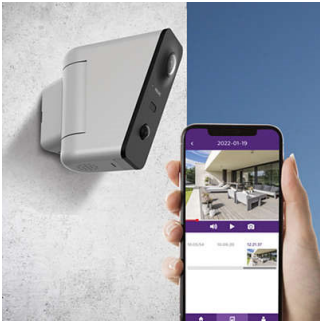

Gekoppelde camera voor de beveiliging van uw huis
Automatische tracking en gemotoriseerd 2K-beeldkwaliteit, Ingebouwd alarm, Back-up batterij

DES8500OSC/10

Kenmerken

Ontworpen voor uw veiligheid

Dankzij de Philips WelcomeEye View-bewegingsdetectie en detectie van personen kunt u een bewegende indringer detecteren en volgen. U ontvangt een melding op uw telefoon en u kunt de video vanaf uw smartphone volgen terwijl de motor van de camera vanzelf beweegt. U kunt ook een volledige opname bekijken die op de geheugenkaart van de camera wordt opgeslagen.