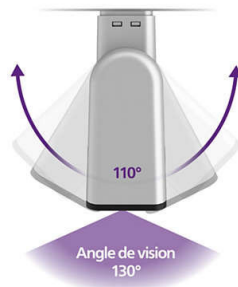

Ontworpen voor uw veiligheid

De gemotoriseerde camera beweegt over een horizontale as van 110 graden. Naast dit bereik biedt het grote gezichtsveld van 130 graden

beveiliging zonder dode hoek. Dankzij de motor en de automatische volgfunctie volgt de camera de actie.