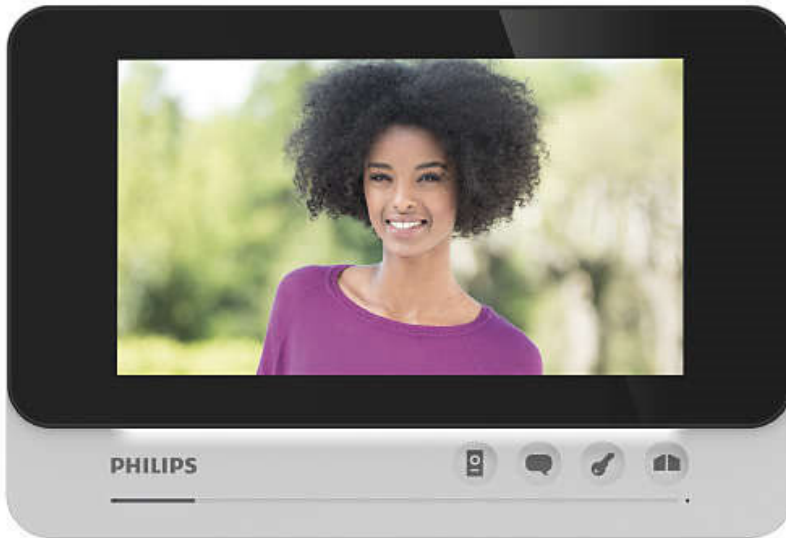

Philips WelcomeEye
AddComfort
Intercom met video

Breed scherm van 7 inch
Bediening voor sloten en hekken
Monitorfunctie
Intercomfunctie

DES9500DDE

Breid uw WelcomeEye-installatie uit

Met een WelcomeEye AddComfort-monitor

Voeg een WelcomeEye Comfort-monitor toe aan uw installatie. Geniet van een nieuwe ervaring met de WelcomeEye Comfort-serie.

gemakkelijk aan te sluiten

- Met deze 2 kabels
- Installeer uw monitor veilig

Praktisch en functioneel

Elektrische verbinding

- Aansluiten: Plug-in stroomvoorziening

Afwerking

- Afwerking: Zwart kunststof en aluminium

Maximale afstand

- Met kabels: 120 m
- Draadloos: 120m

Schermeigenschappen

- Diagonaal: 18cm (7")
- Resolutie: 800 x 480 px
- Bevestiging: Muur

Kenmerken enkel product

- Monitorafmetingen: 142 (h) x 210 (l) x 15 (d) mm

Garantie

- Jaar: 2

Bedrading

- Circuit: 2-draads

Toegangscontrole

- Opties: Slot en hek