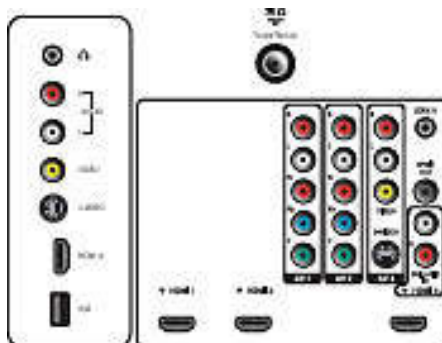

Tuner/Réception/Transmission

- Entrée antenne: Type F (75 ohms)
- Système TV: ATSC, NTSC
- Lecture vidéo: NTSC
- Câble: Câble numérique non brouillé QAM
- Bandes du tuner: Hyperband, S-Channel, UHF, VHF

Connectivité

- EasyLink (HDMI-CEC): Activation de la lecture d'une seule pression sur un bouton, Témoin d'alimentation, Info système (langue du menu), Contrôle audio du système, Mise en veille du système
- Sortie audio - numérique: Coaxiale (cinch)
- AV 1: Entrée audio G/D, YPbPr
- AV 2: Entrée audio G/D, YPbPr
- AV 3: Entrée CVBS, Entrée S-Video
- HDMI 1: HDMI v1.3
- HDMI 2: HDMI v1.3
- HDMI 3: HDMI v1.3, Entrée audio analogique G/D
- Connexions avant/latérales: HDMI v1.3, Entrée S-Vidéo, Entrée CVBS, Entrée audio G/D, Sortie casque, USB

Alimentation

- Alimentation: 110-240 V c. a., 50/60 Hz
- Consommation électrique: 210 W
- Consommation en veille: < 0,15 W
- Température ambiante: De 5 °C à 40 °C

Dimensions

- Poids du produit (lb): 44,53 lb
- Hauteur boîte (pouces): 31.22 pouces
- Largeur boîte (pouces): 45.31 pouces
- Profondeur boîte (pouces): 13.11 pouces
- Compatible avec un montage mural: 400 x 400 mm
- Largeur de l'appareil (pouces): 41,18 pouces
- Hauteur de l'appareil (pouces): 25,39 pouces
- Profondeur de l'appareil (pouces): 3,48 pouces
- Largeur TV (support inclus) (po.): 41,18 pouces
- Profondeur TV (support inclus) (po.): 10,31 pouces
- Hauteur TV (support inclus) (po.): 28,19 pouces

Date de publication
2024-04-02

Version: 4.6.5

UPC: 6 09585 16271 6

© 2024 Koninklijke Philips N.V.
Tous droits réservés.

Les caractéristiques sont sujettes à modification sans préavis. Les marques commerciales sont la propriété de Koninklijke Philips N.V. ou de leurs détenteurs respectifs.

www.philips.com

- Poids du produit (support inclus) (lb): 54.01 lb
- Poids (emballage compris) (lb): 66,25

Accessoires

- Accessoires inclus: Support de table pivotant, Cordon d'alimentation, Guide de démarrage rapide, Mode d'emploi, Carte d'enregistrement, Télécommande