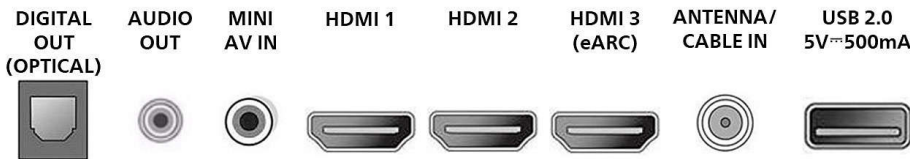

Tuner/Réception/Transmission

- Entrée antenne: Type F (75 ohms)
- Système TV: ATSC, NTSC
- Lecture vidéo: NTSC
- Bandes du tuner: UHF, VHF

Connectivité

- Nombre de connexions HDMI: 3
- Connexion sans fil: 802.11n
- Autres connexions: Sortie casque, Entrée CVBS et audio stéréo, Sortie audio numérique (optique)
- Fonctionnalités HDMI: Audio Return Channel (HDMI 2)
- EasyLink (HDMI-CEC): Activation de la lecture d'une seule pression sur un bouton, Témoin d'alimentation, Info système (langue du menu), Contrôle audio du système, Mise en veille du système
- Nombre de prises USB 2.0: 1

Alimentation

- Consommation électrique: 45 W
- Consommation en veille: $\leq 0,5\text{ W}$
- Température ambiante: 5 à 40 °C (41 à 104 °F)
- Alimentation secteur: 120 V/60 Hz

Dimensions

- Poids du produit (lb): 7,72 lb
- Hauteur boîte (pouces): 20.5 pouces
- Largeur boîte (pouces): 31.5 pouces
- Profondeur boîte (pouces): 5.0 pouces
- Compatible avec un montage mural: 100 x 100 mm
- Largeur de l'appareil (pouces): 28,6 pouces
- Hauteur de l'appareil (pouces): 17,0 pouces
- Profondeur de l'appareil (pouces): 3,2 pouces
- Largeur TV (support inclus) (po.): 28,6 pouces
- Profondeur TV (support inclus) (po.): 7,1 pouces
- Hauteur TV (support inclus) (po.): 18,8 pouces
- Poids du produit (support inclus) (lb): 7,94 lb
- Poids (emballage compris) (lb): 11,35
- Largeur du pied (po): 22,2 pouces

Accessoires

- Inclus: Piles pour télécommande, Guide de démarrage rapide, Télécommande, Vis, Support de table

Services réseau

- Système d'exploitation TV: Roku OS

Date de publication
2024-04-17

Version: 1.3.1