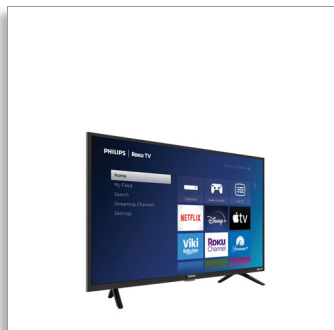

Philips Roku
Téléviseur DEL-ACL
série 4000

HD 720p 32 po
Fonctionne avec Google Home
Réseau local sans fil 802.11

32PFL4756

Smart TV en toute simplicité

RokuTV HD

Avec un écran d'accueil simple, une télécommande conviviale et des mises à jour logicielles automatiques, le Philips Roku TV est un téléviseur intelligent convivial que vous allez adorer.

Repoussez les limites de votre expérience de visionnement

- Dolby Audio pour une expérience de cinéma ultime
- Résolution HD 720p
- Perfect Motion Rate à 120 Hz

Un moyen simple d'écouter ce que vous aimez