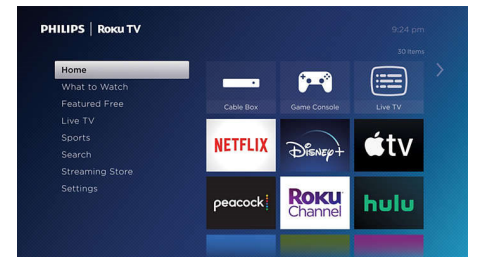

Écran d'accueil simple

Accédez rapidement à votre décodeur, à votre satellite, à votre antenne HDTV ou à vos chaînes de diffusion en continu préférées, et ce, à partir de l'écran d'accueil.