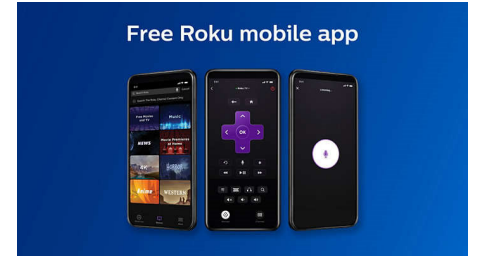

Application mobile gratuite Roku

Utilisez l'application mobile Roku comme télécommande. Profitez d'une écoute privée, lancez des recherches en commande vocale ou sur le clavier et enregistrez des émissions.

Écran d'accueil simple

Accédez rapidement à votre décodeur, à votre satellite, à votre antenne HDTV ou à vos chaînes de diffusion en continu préférées, et ce, à partir de l'écran d'accueil.

Fonctionne avec Apple AirPlay