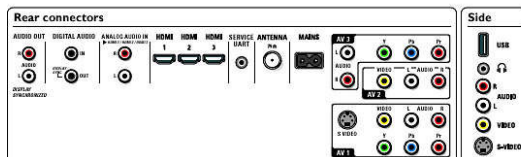

Alimentation

- Tension secteur: 110 V c.a. +/- 10 %
- Consommation électrique: 264 W
- Consommation en veille: 0,64 W
- Température ambiante: De 5 °C à 35 °C

Dimensions

- Poids du produit (lb): 60,8 lb lb
- Hauteur boîte (pouces): 30.7 pouces
- Largeur boîte (pouces): 44.3 pouces
- Profondeur boîte (pouces): 10.9 pouces

- Compatible avec un montage mural: 600 x 400 mm
- Largeur de l'appareil (pouces): 41.2 pouces
- Hauteur de l'appareil (pouces): 27.0 pouces
- Profondeur de l'appareil (pouces): 4.6 pouces
- Profondeur TV (support inclus) (po.): 10.4 pouces
- Hauteur TV (support inclus) (po.): 29.5 pouces
- Poids du produit (support inclus) (lb): 76.3 lb
- Poids (emballage compris) (lb): 89,1 kg

Accessoires

- Accessoires fournis: Support de table pivotant

Ambilight

- Fonctions Ambilight: Ambilight 2, Adaptation automatique au contenu vidéo, Lampe faible consommation efficace
- Système d'éclairage Ambilight: LED couleurs
- Paramètres couleur: Affichage couleur intégral
- Fonction de gradation: Manuelle/via le capteur de lum.
- Modes prédéfinis: 4 modes d'adaptation

Date de publication
2024-04-17

Version: 8.0.22

UPC: 6 09585 12939 9

© 2024 Koninklijke Philips N.V.
Tous droits réservés.

Les caractéristiques sont sujettes à modification sans préavis. Les marques commerciales sont la propriété de Koninklijke Philips N.V. ou de leurs détenteurs respectifs.

www.philips.com