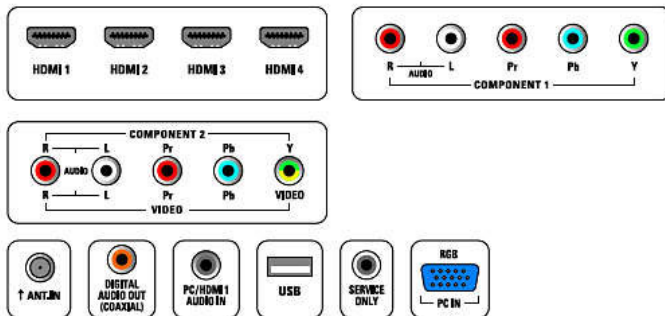

- par pixel 1080p)
- Installation facile: Mémorisation automatique

Applications multimédias

- Connexions multimédias: Périphérique USB
- Formats de lecture: MP3, Photos JPEG

Tuner/Réception/Transmission

- Entrée antenne: Type F (75 ohms)
- Système TV: ATSC, NTSC
- Lecture vidéo: NTSC
- Bandes du tuner: UHF, VHF

Connectivité

- Autres connexions: Entrée PC VGA, Connecteur de service, Entrée audio PC
- EasyLink (HDMI-CEC): Activation de la lecture d'une seule pression sur un bouton, Témoin d'alimentation, Info système (langue du menu), Télécommande, Contrôle audio du système, Mise en veille du système
- Sortie audio - numérique: Coaxiale (cinch)
- AV 1: Entrée audio G/D, YPbPr
- AV 2: Entrée audio G/D, Entrée CVBS, YPbPr
- USB: USB
- HDMI 1: HDMI
- HDMI 2: HDMI
- HDMI 3: HDMI
- HDMI 4: HDMI

Alimentation

- Alimentation: 120 V/60 Hz
- Consommation électrique: 305 W
- Consommation en veille: < 0,1 W
- Température ambiante: 5 à 35 °C (41 à 95 °F)

Dimensions

- Poids du produit (lb): 61,73 lb
- Hauteur boîte (pouces): 39.37 pouces
- Largeur boîte (pouces): 58.90 pouces
- Profondeur boîte (pouces): 17.72 pouces
- Compatible avec un montage mural: 400 x 400 mm
- Largeur de l'appareil (pouces): 52.28 pouces
- Hauteur de l'appareil (pouces): 32.08 pouces
- Profondeur de l'appareil (pouces): 3.46 pouces
- Largeur TV (support inclus) (po.): 52.28 pouces
- Profondeur TV (support inclus) (po.): 13.39 pouces

- Hauteur TV (support inclus) (po.): 34.37 pouces
- Poids du produit (support inclus) (lb): 72.75 lb
- Poids (emballage compris) (lb): 83,78

Accessoires

- Accessoires inclus: Support de table pivotant, Cordon d'alimentation, Guide de démarrage rapide, Mode d'emploi, Carte d'enregistrement, Certificat de garantie, Télécommande, Piles pour télécommande

Date de publication
2024-04-02

Version: 2.1.1

UPC: 6 09585 18621 7

© 2024 Koninklijke Philips N.V.
Tous droits réservés.

Les caractéristiques sont sujettes à modification sans préavis. Les marques commerciales sont la propriété de Koninklijke Philips N.V. ou de leurs détenteurs respectifs.

www.philips.com