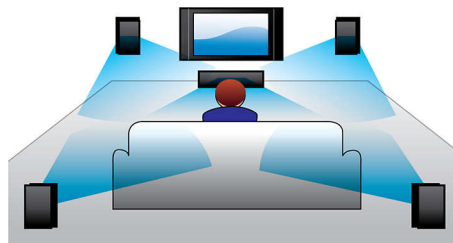

Dolby Digital

Dolby Digital, el principal estándar de audio digital multicanal del mundo, se adapta a la forma en que el oído humano procesa el sonido de forma natural, lo que permite disfrutar de un sonido Surround de calidad excepcional con una percepción del espacio muy realista.