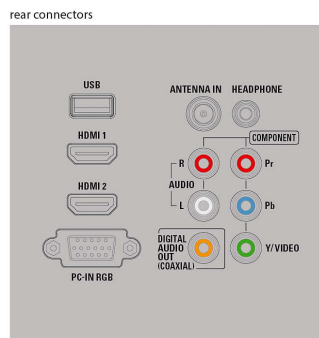

Conectividad

- Otras conexiones: Salida de audífonos, Entrada I/D de audio compartido, Entrada PC VGA
- EasyLink (HDMI-CEC): Reproducción con un solo botón, Energía, Control remoto de gran alcance, Información del sistema (idioma de menú), Control de audio del sistema, Modo de espera del sistema
- Salida de audio: digital: Coaxial (cinch)
- AV 1: CVBS/YPbPr, Entrada I/D de audio compartido
- USB: USB (fotografía, películas)
- HDMI 1: HDMI, Entrada I/D de audio compartido
- HDMI 2: HDMI, Entrada I/D de audio compartido

Energía

- Alimentación: 120 V, 50/60 Hz
- Consumo de energía: 50 W
- Consumo de energía en modo de espera: <0,5W
- Temperatura ambiente: 5 °C a 40 °C (41 °F a 104 °F)

Dimensiones

- Peso del producto (en libras): 10,59 lb lb
- Altura de la caja (pulg.): 20.7 pulgadas
- Ancho de la caja (pulg.): 32.9 pulgadas
- Profundidad de la caja (pulg.): 5.3 pulgadas
- Compatible con montaje en pared: 100 x 100 mm
- Ancho del dispositivo (pulg.): 29,3 pulgadas
- Altura del dispositivo (pulg.): 18.2 pulgadas
- Profundidad del dispositivo (pulg.): 3.3 pulgadas
- Ancho dispositivo (con soporte, pulg.): 29.3 pulgadas
- Prof. dispositivo (con soporte, pulg.): 7.1 pulgadas
- Altura dispositivo (con soporte, pulg.): 19.9 pulgadas
- Peso del producto (+ soporte; lb): 11.03 lb
- Peso con empaque incluido (en libras): 14,34 lb

Fecha de publicación
2024-02-06

Versión: 1.0.1

UPC: 6 09585 24990 5

© 2024 Koninklijke Philips N.V.
Todos los derechos reservados.

Las especificaciones quedan sujetas a modificaciones sin previo aviso. Las marcas comerciales son propiedad de Koninklijke Philips N.V. o sus respectivos titulares.

www.philips.com