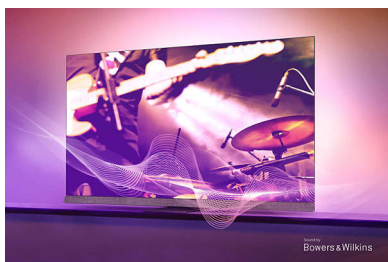

Sistema de som Bowers & Wilkins

Um sistema de som elegante e integrado da Bowers & Wilkins cria um ambiente sonoro extra amplo para uma imersão incrível. Nove diafragmas de projeção frontal e um canal central dedicado direcionam o som detalhado com diálogos nítidos diretamente na sua direção. Um subwoofer montado na parte traseira fornece graves profundos e precisos.