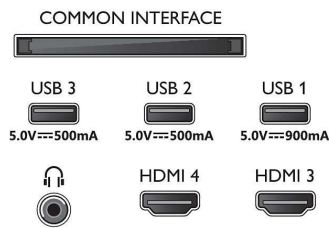

Televisor 4K com Ambilight

Televisor Ambilight de 194 cm (77") Sistema de som Bowers & Wilkins, Motor de imagem de IA P5, Google TV™

Especificações

Ambilight

- Funcionalidades Ambilight: Ambilight música, Modo de jogo, Adaptável à cor da parede, Modo Lounge light, AmbiSleep, AmbiWakeup, Animação de arranque do Ambilight, funciona com altifalantes sem fios em casa Philips
- Versão da Ambilight: em 3 lados de próxima geração

2 colunas frequências médias e altas 10 W, subwoofer 30 W

- Tamanho do ecrã na diagonal (pol.): 77 polegada

- Tamanho do ecrã na diagonal (métrico): 194 cm
- Visor: OLED 4K Ultra HD
- Resolução do painel: 3840 x 2160
- Taxa de atualização nativa: 120 Hz
- Motor de imagem: P5 AI Perfect Picture Engine
- Melhoria de imagem: Vasta gama cromática 99% DCI/P3, Dolby Vision, Perfect Natural Motion, Modo IA PQ, Pronto para CalMAN, Micro Dimming Perfect, Modo de cineasta, HDR10+ adaptável, Modo IMAX Enhanced

Resolução de entrada do ecrã

- Resolução – Taxa de atualização: 576p – 50 Hz, 640 x 480 – 60 Hz, 720p – 50 Hz, 60 Hz, 1920 x 1080p - 24 Hz, 25 Hz, 30 Hz, 50 Hz, , 60 Hz, 100 Hz, 120 Hz., 2560 x 1440 - 60 Hz, 120 Hz, 3840 x 2160p - 24 Hz, 25 Hz, 30 Hz, 50 Hz, , 60 Hz, 100 Hz, 120 Hz.

Sintonizador/recepção/transmissão

- Televisão Digital: DVB-T/T2/T2-HD/C/S/S2
- Reprodução de vídeo: PAL, SECAM
- Guia de programação*: Guia de programação eletrónico, 8 dias

Connections

Side