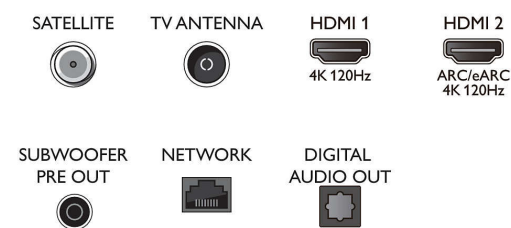

Televisor 4K com Ambilight

Televisor Ambilight de 194 cm (77") Sistema de som Bowers & Wilkins, Motor de imagem de IA P5, Google TV™

Especificações

Ambilight

- Funcionalidades Ambilight: Ambilight música, Modo de jogo, Adaptável à cor da parede, Modo Lounge light, AmbiSleep, AmbiWakeup, Animação de arranque do Ambilight, funciona com altifalantes sem fios em casa Philips
- Versão da Ambilight: em 3 lados de próxima geração

2 colunas frequências médias e altas 10 W, subwoofer 30 W

- Tamanho do ecrã na diagonal (pol.): 77 polegada

- Tamanho do ecrã na diagonal (métrico): 194 cm
- Visor: OLED 4K Ultra HD
- Resolução do painel: 3840 x 2160
- Taxa de atualização nativa: 120 Hz
- Motor de imagem: P5 AI Perfect Picture Engine
- Melhoria de imagem: Vasta gama cromática 99% DCI/P3, Dolby Vision, Perfect Natural Motion, Modo IA PQ, Pronto para CalMAN, Micro Dimming Perfect, Modo de cineasta, HDR10+ adaptável, Modo IMAX Enhanced

Resolução de entrada do ecrã

- Resolução – Taxa de atualização: 576p – 50 Hz, 640 x 480 – 60 Hz, 720p – 50 Hz, 60 Hz, 1920 x 1080p - 24 Hz, 25 Hz, 30 Hz, 50 Hz, , 60 Hz, 100 Hz, 120 Hz., 2560 x 1440 - 60 Hz, 120 Hz, 3840 x 2160p - 24 Hz, 25 Hz, 30 Hz, 50 Hz, , 60 Hz, 100 Hz, 120 Hz.

Sintonizador/recepção/transmissão

- Televisão Digital: DVB-T/T2/T2-HD/C/S/S2
- Reprodução de vídeo: PAL, SECAM
- Guia de programação*: Guia de programação eletrónico, 8 dias

Connections

Side

Bottom