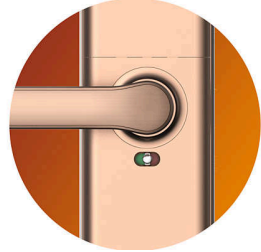

### 直觉式指纹识别

指纹传感器自然融于把手轴心处，当握住把手时，手指可自然落于半导体指纹识别器，认证成功后，下压把手实现一握开门，为您带来便捷又快速的开门体验。

### 布防功能

外出时，长按布防键 2 秒即可开启布防功能。布防模式下，门锁从室内开启时会触发警报，有效提醒安全隐患存在，升级家庭安保水平。

### 双重验证功能

双重验证模式下，需要指纹和密码两种验证方式全部通过才可成功解锁，为居家安全提供双重保障。

### 防猫眼童锁

开启防猫眼童锁键，在门锁上锁后，可锁死室内手柄，下压室内手柄时无法开锁，有效防止可疑人士通过猫眼开锁，或避免孩童与宠物误触把手开门，降低家庭安全隐患。