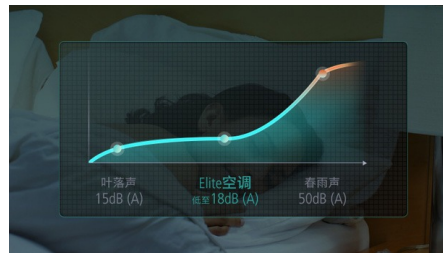

18dB 静音运转

叶落声15 dB (A)——Elite静音模式下运转音低至18 dB (A) ——春雨声50 dB (A)