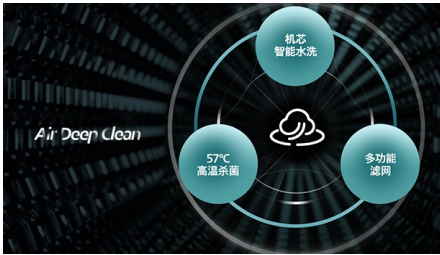

飞利浦 Air Deep Clean 三维空气超净系统

由内而外，全程守护好空气。