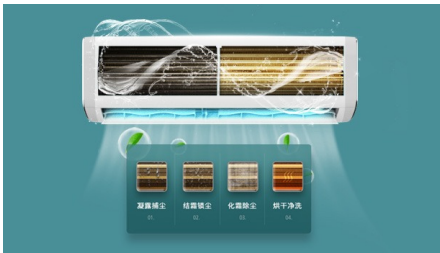

## 飞利浦 Air Deep Clean 三维空气超净系统

由内而外，全程守护好空气。

## 机芯智能水洗，除尘出新 动力强劲

主动捕捉空气水分，深度清洁蒸发器，实现机内“芯呼吸”机芯持久强劲，让阵阵清风吹入你心田，守护呼吸健康。